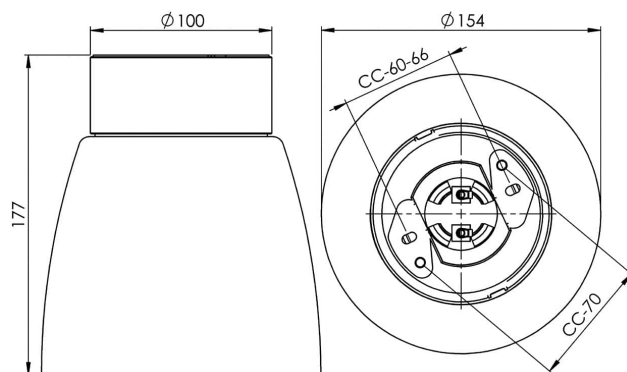

EAN / GTIN	7312907105102
E-nummer	7502013
Artikelnr	7105-530-10
Typbeteckning	52740-1

Specifikation

Material	Porslin
Sockelfärg	Vit (NCS S 1000-N)
Glas	Matt opalglas
Glasgänga (mm)	84,5 mm
Glaspackning	Silikon
Vikt	1,08 kg
Diameter (mm)	154
Höjd (mm)	177
Bestyckning	E27
Ljuskälla	E27, max 75W (ej inkl.)
Effekt	Max 75W
Märkspänning	230V
IP-klass	IP21
Isolationsklass	II
D-klass	Nej
IK-klass	IK02
Ta	-30 - +25
Monteringssätt	Tak
CC-mått (mm)	60-66, 70
Brytvägg	2
Kabelinföring	Botteninföring
Kabelgenomföringar	Botteninföring
Kabelarea, max	Max 2 x 2,5 mm ²
Överkoppling	Ja
Utanpåliggande kabel	Ja
Anslutning	Trådfäste
Familj	Open
Design	Duoform
Byggvarubedömd	Ja