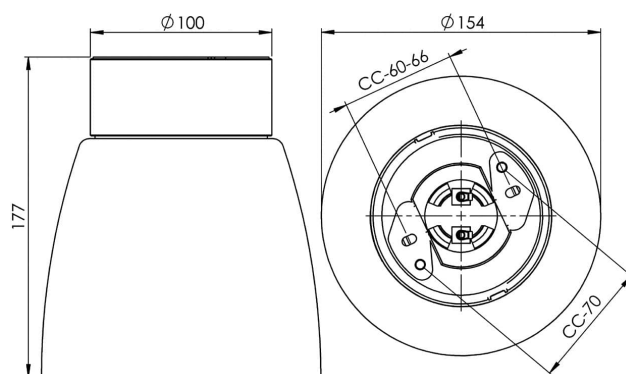

EAN / GTIN	7312907104167
E-nummer	7502015
Artikelnr	7104-520-16
Typbeteckning	52740-1

Specifikation

Material	Porslin
Sockelfärg	Svart (NCS S 9000-N)
Glas	Frostat glas
Glasgänga (mm)	84,5 mm
Glaspackning	Silikon
Vikt	1,08 kg
Diameter (mm)	154
Höjd (mm)	177
Bestyckning	E27
Ljuskälla	E27, max 75W (ej inkl.)
Effekt	Max 75W
Märkspänning	230V
IP-klass	IP21
Isolationsklass	II
D-klass	Nej
IK-klass	IK02
Ta	-30 - +25
Monteringssätt	Tak
CC-mått (mm)	60-66, 70
Brytvägg	2
Kabelinföring	Botteninföring
Kabelgenomföringar	Botteninföring
Kabelarea, max	Max 2 x 2,5 mm ²
Överkoppling	Ja
Utanpåliggande kabel	Ja
Anslutning	Trådfäste
Familj	Open
Design	Duoform
Byggvarubedömd	Ja

Reservdelar

Kupa Open Klara frostat glas, Artikelnr: 1-6172-20
Glaspackning silikon för gänga 84,5 mm, Artikelnr: 02786-9

Om armaturen modifieras skall Ifö Electric inte längre hållas ansvarig för säkerheten. Ansvarig för modifieringen skall då anses vara tillverkare. Vi reserverar oss för eventuella fel i texten samt förbehåller oss rätten till förändringar av de tekniska specifikationerna (utan föregående avisering).