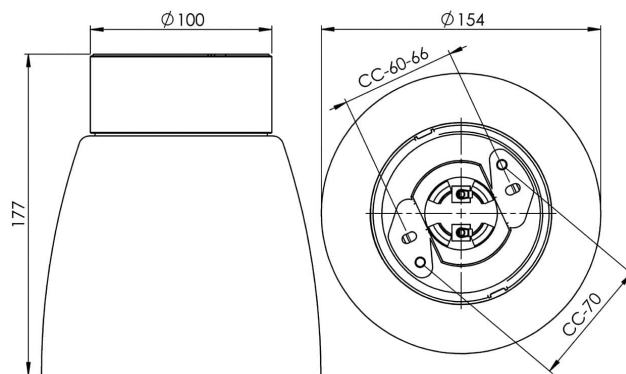

EAN / GTIN	7312907104525
E-nummer	7510270
Artikelnr	7104-520-12
Typbeteckning	52740-1
Norskt El-nummer	3002604
Finskt S-nummer	4212006

Specifikation

Material	Porslin
Sockelfärg	Grå (NCS S 6005-G50Y)
Glas	Frostat glas
Glasgänga (mm)	84,5 mm
Glaspackning	Silikon
Vikt	1,08 kg
Diameter (mm)	154
Höjd (mm)	177
Bestyckning	E27
Ljuskälla	E27, max 75W (ej inkl.)
Effekt	Max 75W
Märkspänning	230V
IP-klass	IP21
Isolationsklass	II
D-klass	Nej
IK-klass	IK02
Ta	-30 - +25
Monteringssätt	Tak
CC-mått (mm)	60-66, 70
Brytvägg	2
Kabelinföring	Botteninföring
Kabelgenomföringar	Botteninföring
Kabelarea, max	Max 2 x 2,5 mm ²
Överkoppling	Ja
Utånpåliggande kabel	Ja
Anslutning	Trådfäste
Familj	Open
Design	Duoform
Byggvarubedömd	Ja

Reservdelar

Kupa Open Klara frostat glas, Artikelnr: 1-6172-20
Glaspackning silikon för gänga 84,5 mm, Artikelnr: 02786-9

Om armaturen modifieras skall Ifö Electric inte längre hållas ansvarig för säkerheten. Ansvarig för modifieringen skall då anses vara tillverkare. Vi reserverar oss för eventuella fel i texten samt förbehåller oss rätten till förändringar av de tekniska specifikationerna (utan föregående avisering).