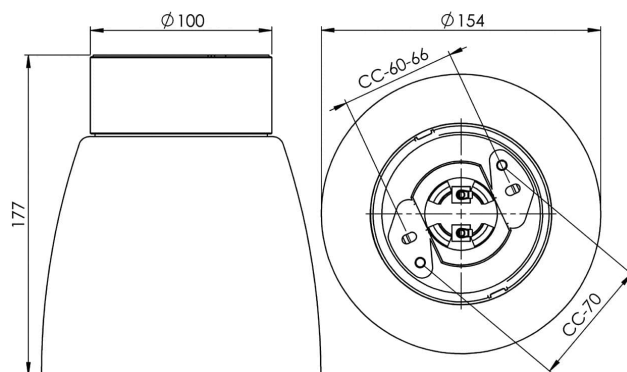

EAN / GTIN	7312907104105
E-nummer	7502012
Artikelnr	7104-520-10
Typbeteckning	52740-1

Specifikation

Material	Porslin
Sockelfärg	Vit (NCS S 1000-N)
Glas	Frostat glas
Glasgänga (mm)	84,5 mm
Glaspackning	Silikon
Vikt	1,08 kg
Diameter (mm)	154
Höjd (mm)	177
Bestyckning	E27
Ljuskälla	E27, max 75W (ej inkl.)
Effekt	Max 75W
Märkspänning	230V
IP-klass	IP21
Isolationsklass	II
D-klass	Nej
IK-klass	IK02
Ta	-30 - +25
Monteringssätt	Tak
CC-mått (mm)	60-66, 70
Brytvägg	2
Kabelinföring	Botteninföring
Kabelgenomföringar	Botteninföring
Kabelarea, max	Max 2 x 2,5 mm ²
Överkoppling	Ja
Utanpåliggande kabel	Ja
Anslutning	Trådfäste
Familj	Open
Design	Duoform
Byggvarubedömd	Ja

Reservdelar

Kupa Open Klara frostat glas, Artikelnr: 1-6172-20
Glaspackning silikon för gänga 84,5 mm, Artikelnr: 02786-9

Om armaturen modifieras skall Ifö Electric inte längre hållas ansvarig för säkerheten. Ansvarig för modifieringen skall då anses vara tillverkare. Vi reserverar oss för eventuella fel i texten samt förbehåller oss rätten till förändringar av de tekniska specifikationerna (utan föregående avisering).