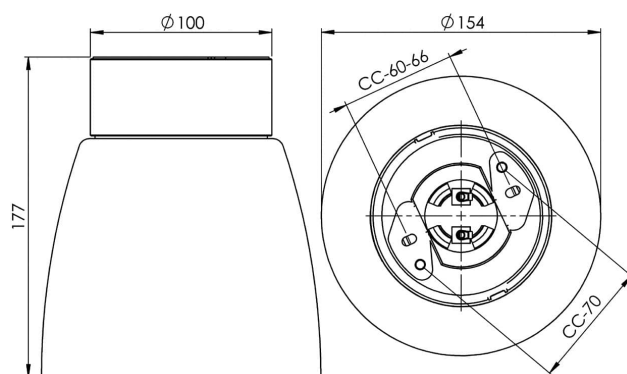

EAN / GTIN	7312907103160
E-nummer	7502014
Artikelnr	7103-510-16
Typbeteckning	52740-1

Specifikation

Material	Porslin
Sockelfärg	Svart (NCS S 9000-N)
Glas	Klarglas
Glasgänga (mm)	84,5 mm
Glaspackning	Silikon
Vikt	1,08 kg
Diameter (mm)	154
Höjd (mm)	177
Bestyckning	E27
Ljuskälla	E27, max 75W (ej inkl.)
Effekt	Max 75W
Märkspänning	230V
IP-klass	IP21
Isolationsklass	II
D-klass	Nej
IK-klass	IK02
Ta	-30 - +25
Monteringssätt	Tak
CC-mått (mm)	60-66, 70
Brytvägg	2
Kabelinföring	Botteninföring
Kabelgenomföringar	Botteninföring
Kabelarea, max	Max 2 x 2,5 mm ²
Överkoppling	Ja
Utanpåliggande kabel	Ja
Anslutning	Trådfäste
Familj	Open
Design	Duoform
Byggvarubedömd	Ja

Reservdelar

Kupa Open Klara klarglas, Artikelnr: 1-6172-10
Glaspackning silikon för gänga 84,5 mm, Artikelnr: 02786-9

Om armaturen modifieras skall Ifö Electric inte längre hållas ansvarig för säkerheten. Ansvarig för modifieringen skall då anses vara tillverkare. Vi reserverar oss för eventuella fel i texten samt förbehåller oss rätten till förändringar av de tekniska specifikationerna (utan föregående avisering).