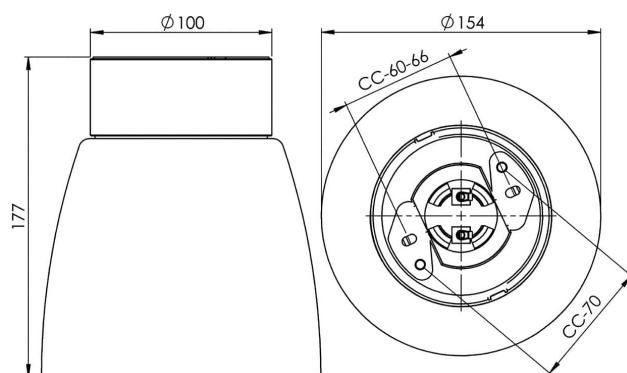

EAN / GTIN	7312907103160
E-nummer	7502014
Artikelnr	7103-510-16
Typbeteckning	52740-1

Specifikation

Material	Porslin
Sockelfärg	Svart (NCS S 9000-N)
Glas	Klarglas
Glasgänga (mm)	84,5 mm
Glaspackning	Silikon
Vikt	1,08 kg
Diameter (mm)	154
Höjd (mm)	177
Bestyckning	E27
Ljuskälla	E27, max 75W (ej inkl.)
Effekt	Max 75W
Märkspänning	230V
IP-klass	IP21
Isolationsklass	II
D-klass	Nej
IK-klass	IK02
Ta	-30 - +25
Monteringssätt	Tak
CC-mått (mm)	60-66, 70
Brytvägg	2
Kabelinföring	Botteninföring
Kabelgenomföringar	Botteninföring
Kabelarea, max	Max 2 x 2,5 mm ²
Överkoppling	Ja
Utänpliggande kabel	Ja
Anslutning	Trådfäste
Familj	Open
Design	Duoform
Byggvarubedömd	Ja

Reservdelar

Kupa Open Klara klarglas, Artikelnr: 1-6172-10
Glaspackning silikon för gänga 84,5 mm, Artikelnr: 02786-9

Om armaturen modifieras skall Ifö Electric inte längre hållas ansvarig för säkerheten. Ansvarig för modifieringen skall då anses vara tillverkare. Vi reserverar oss för eventuella fel i texten samt förbehåller oss rätten till förändringar av de tekniska specifikationerna (utan föregående avisering).