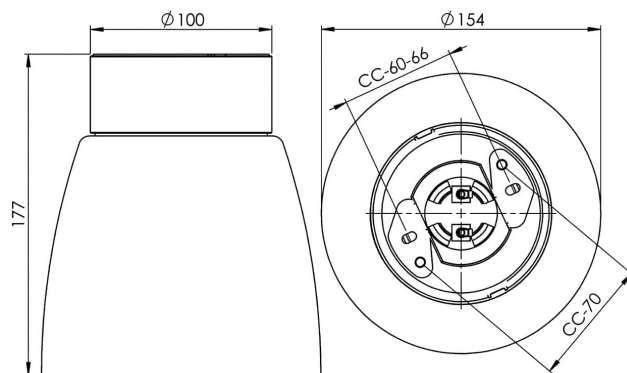

### Specifikation

Material	Porslin
Sockelfärg	Grå (NCS S 6005-G50Y)
Glas	Klarglas
Glasgänga (mm)	84,5 mm
Glaspackning	Silikon
Vikt	1,08 kg
Diameter (mm)	154
Höjd (mm)	177
Bestyckning	E27
Ljuskälla	E27, max 75W (ej inkl.)
Effekt	Max 75W
Märkspänning	230V
IP-klass	IP21
Isolationsklass	II
D-klass	Nej
IK-klass	IK02
Ta	-30 - +25
Monteringssätt	Tak
CC-mått (mm)	60-66, 70
Brytvägg	2
Kabelinföring	Botteninföring
Kabelgenomföringar	Botteninföring
Kabelarea, max	Max 2 x 2,5 mm <sup>2</sup>
Överkoppling	Ja
Utänpåkigande kabel	Ja
Anslutning	Trådfäste
Familj	Open
Design	Duoform
Byggvarubedömd	Ja