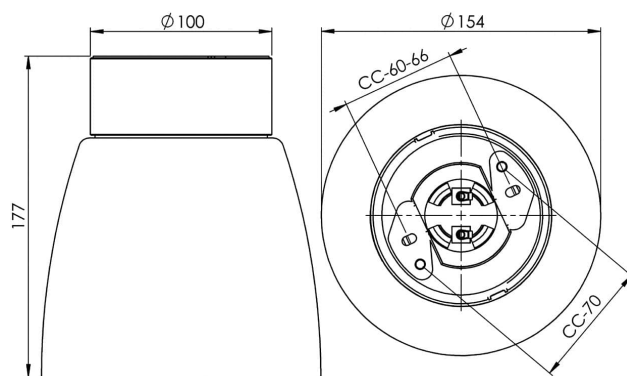

EAN / GTIN	7312907103511
E-nummer	7510269
Artikelnr	7103-510-12
Typbeteckning	52740-1
Norskt El-nummer	3002603
Finskt S-nummer	4212005

Specifikation

Material	Porslin
Sockelfärg	Grå (NCS S 6005-G50Y)
Glas	Klarglas
Glasgänga (mm)	84,5 mm
Glaspackning	Silikon
Vikt	1,08 kg
Diameter (mm)	154
Höjd (mm)	177
Bestyckning	E27
Ljuskälla	E27, max 75W (ej inkl.)
Effekt	Max 75W
Märkspänning	230V
IP-klass	IP21
Isolationsklass	II
D-klass	Nej
IK-klass	IK02
Ta	-30 - +25
Monteringssätt	Tak
CC-mått (mm)	60-66, 70
Brytvägg	2
Kabelinföring	Botteninföring
Kabelgenomföringar	Botteninföring
Kabelarea, max	Max 2 x 2,5 mm ²
Överkoppling	Ja
Utänpliggande kabel	Ja
Anslutning	Trådfäste
Familj	Open
Design	Duoform
Byggvarubedömd	Ja

Reservdelar

Kupa Open Klara klarglas, Artikelnr: 1-6172-10
Glaspackning silikon för gänga 84,5 mm, Artikelnr: 02786-9

Om armaturen modifieras skall Ifö Electric inte längre hållas ansvarig för säkerheten. Ansvarig för modifieringen skall då anses vara tillverkare. Vi reserverar oss för eventuella fel i texten samt förbehåller oss rätten till förändringar av de tekniska specifikationerna (utan föregående avisering).