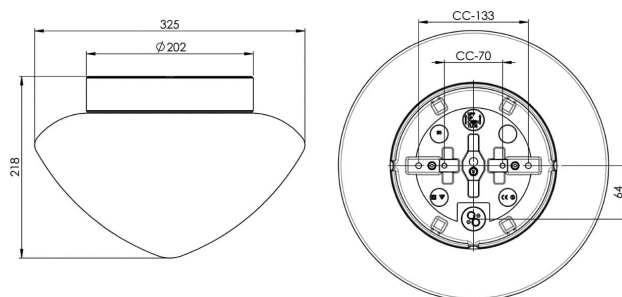

EAN / GTIN	7312907042261
E-nummer	7511445
Artikelnr	7042-705-16
Typbeteckning	7266
Norskt El-nummer	3212923
Finskt S-nummer	4212200

Specifikation

Material	Porcelain
Sockelfärg	Svart (NCS S 9000-N)
Glas	Klarglas
Glasgänga (mm)	185,5 mm
Glaspackning	Silikon
Vikt	3,6 kg
Diameter (mm)	325
Höjd (mm)	218
Bestyckning	E14
Ljuskälla	Max 3 x 28W (ej inkl.)
Effekt	Max 3 x 28W
Märkspänning	230V
IP-klass	IP44
Isolationsklass	I
D-klass	Nej
IK-klass	IK02
Ta	-30 - +25
Monteringssätt	Tak
CC-mått (mm)	133, 70
Brytvägg	3
Kabelinföring	Botteninföring
Kabelgenomföringar	Botteninföring
Kabelarea, max	Max 3 x 2,5 mm ²
Överkoppling	Ja
Utanpåliggande kabel	Ja
Anslutning	Kopplingsplint
Familj	Contrast
Design	Duoform
Byggvarubedömd	Nej