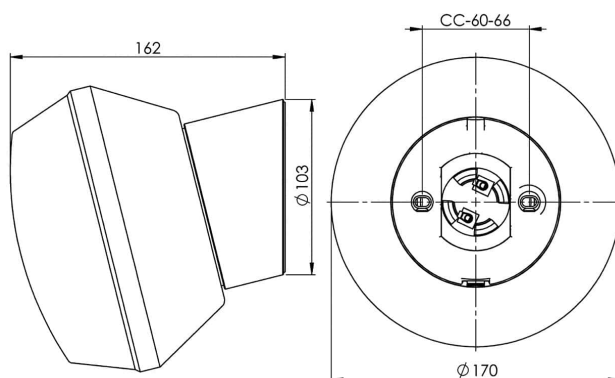

### Specifikation

Material	Porslin
Sockelfärg	Vit (NCS S 1000-N)
Glas	Blankt opalglas
Glasgänga (mm)	84,5 mm
Glaspackning	Silikon
Vikt	1 kg
Diameter (mm)	170
Djup (mm)	162
Bestyckning	E27
Ljuskälla	E27, max 75W (ej inkl.)
Effekt	Max 75W
Märkspänning	230V
IP-klass	IP20
Isolationsklass	II
D-klass	Nej
IK-klass	IK02
Ta	-30 - +25
Monteringssätt	Vägg
CC-mått (mm)	60-66
Brytvägg	2
Kabelinföring	Botteninföring
Kabelgenomföringar	Botteninföring
Kabelarea, max	Max 2 x 2,5 mm <sup>2</sup>
Överkoppling	Ja
Utanpåliggande kabel	Ja
Anslutning	Trådfäste
Familj	Classic
Design	Ifö Electric
Byggvarubedömd	Nej

### Armaturspecifik information

Vinklad 14 grader.