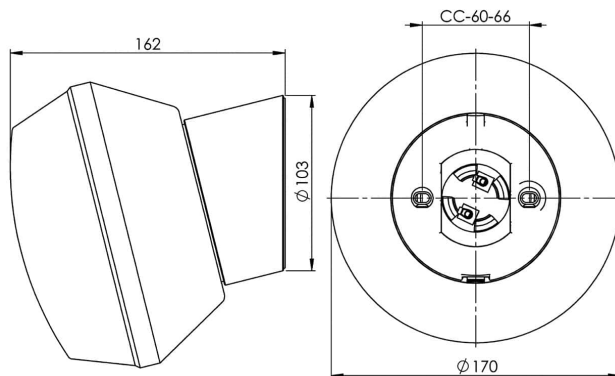

Classic

En trofjänare i vårt sortiment. Classic har en keramisk sockel och en blank opal kupa. Kan placeras i tak eller på vägg, såväl inom- som utomhus.

EAN / GTIN	7312906095107
E-nummer	7510713
Artikelnr	6095-500-10
Typbeteckning	52741
Norskt El-nummer	3032961
Finskt S-nummer	4211994

Specifikation

Material	Porcelain
Sockelfärg	Vit (NCS S 1000-N)
Glas	Blankt opalglas
Glasgänga (mm)	84,5 mm
Glaspackning	Silikon
Vikt	1 kg
Diameter (mm)	170
Djup (mm)	162
Bestyckning	E27
Ljuskälla	E27, max 75W (ej inkl.)
Effekt	Max 75W
Märkspänning	230V
IP-klass	IP20
Isolationsklass	II
D-klass	Nej
IK-klass	IK02
Ta	-30 - +25
Monteringssätt	Vägg
CC-mått (mm)	60-66
Brytväggar	2
Kabelinföring	Botteninföring
Kabelgenomföringar	Botteninföring
Kabelarea, max	Max 2 x 2,5 mm ²
Överkoppling	Ja
Utanspännande kabel	Ja
Anslutning	Trådfäste
Familj	Classic
Design	Ifö Electric
Byggvarubedömd	Nej