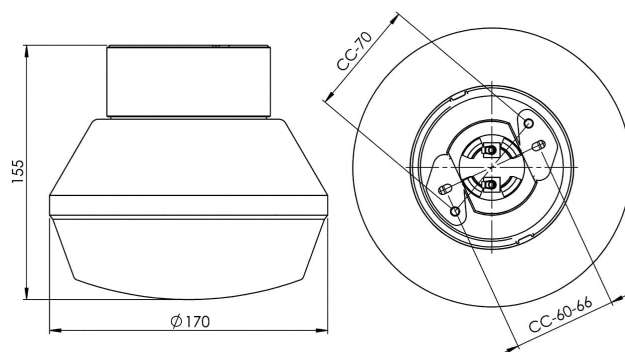

Classic

En trotjänare i vårt sortiment. Classic har en keramisk sockel och en blank opal kupa. Kan placeras i tak eller på vägg, såväl inom- som utomhus.

EAN / GTIN	7312906090102
E-nummer	7510313
Artikelnr	6090-500-10
Typbeteckning	52740
Norskt El-nummer	3032141
Finskt S-nummer	4211993

Specifikation

Material	Porcelain
Sockelfärg	Vit (NCS S 1000-N)
Glas	Blankt opalglas
Glasgänga (mm)	84,5 mm
Glaspackning	Silikon
Vikt	1 kg
Diameter (mm)	170
Höjd (mm)	155
Bestyckning	E27
Ljuskälla	E27, max 75W (ej inkl.)
Effekt	Max 75W
Märkspänning	230V
IP-klass	IP20
Isolationsklass	II
D-klass	Nej
IK-klass	IK02
Ta	-30 - +25
Monteringssätt	Tak/vägg
CC-mått (mm)	60-66, 70
Brytvägg	2
Kabelinföring	Botteninföring
Kabelgenomföringar	Botteninföring
Kabelarea, max	Max 2 x 2,5 mm ²
Överkoppling	Ja
Utanpåliggande kabel	Ja
Anslutning	Trådfäste
Familj	Classic
Design	Ifö Electric
Byggvarubedömd	Nej