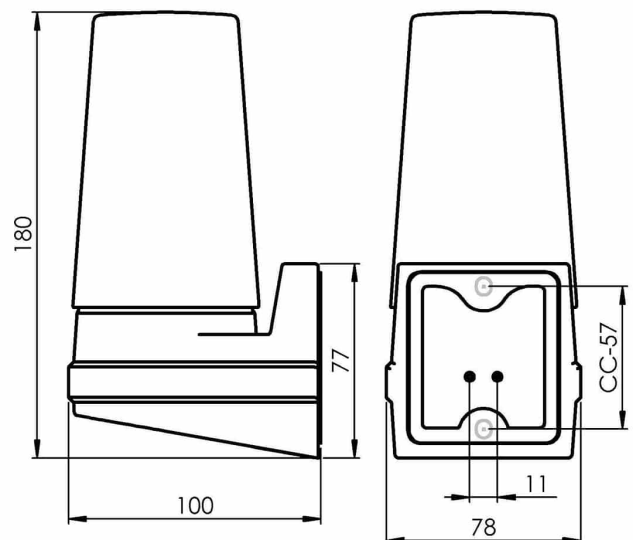

EAN / GTIN	7312906088161
E-nummer	7511105
Artikelnr	6088-700-16
Typbeteckning	6080
Norskt El-nummer	3212905
Finskt S-nummer	4112877

Specifikation

Material	Porslin
Sockelfärg	Svart (NCS S 9000-N)
Glas	Blankt opalglas
Glasgöng (mm)	57 mm
Glaspackning	Silikon
Vikt	0,78 kg
Längd/djup (mm)	100
Bredd (mm)	78
Höjd (mm)	180
Bestyckning	E14
Ljuskälla	Max 40W (ej inkl.)
Effekt	Max 40W
Märkspänning	230V
IP-klass	IP44
Isolationsklass	II
D-klass	Nej
IK-klass	IK02
Ta	-30 - +25
Monteringsätt	Vägg
CC-mått (mm)	57
Brytvägg	0
Kabelinföring	Botteninföring
Kabelgenomföringar	Botteninföring
Kabelarea, max	Max 2 x 2,5 mm ²
Överkoppling	Ja
Utanpåliggande kabel	Nej
Anslutning	Trådfäste
Familj	Bernadotte
Design	Sigvard Bernadotte
Byggvarubedömd	Ja