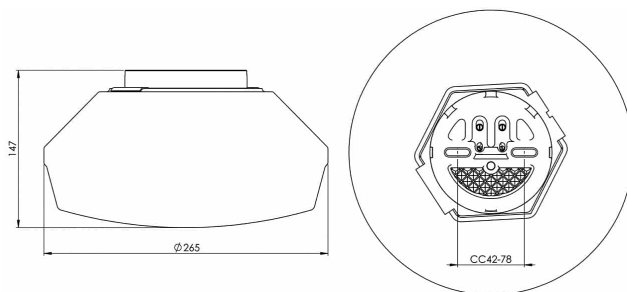

Classic

En trotjänare i vårt sortiment. Classic har en keramisk sockel och en blank opal kupa. Kan placeras i tak eller på vägg, såväl inom- som utomhus.

EAN / GTIN	7312906085108
E-nummer	7510315
Artikelnr	6085-500-10
Typbeteckning	6085
Norskt El-nummer	3032145
Finskt S-nummer	4211991

Specifikation

Material	Porslin
Sockelfärg	Vit (NCS S 1000-N)
Glas	Blankt opalglas
Glasgänga (mm)	99 mm
Vikt	1,48 kg
Diameter (mm)	265
Höjd (mm)	147
Bestyckning	E27
Ljuskälla	E27, max 75W (ej inkl.)
Effekt	Max 75W
Märkspänning	230V
IP-klass	IP20
Isolationsklass	II
D-klass	Nej
IK-klass	IK02
Ta	-30 - +25
Monteringssätt	Tak
CC-mått (mm)	42-78
Brytvägg	6
Kabelinföring	Botteninföring
Kabelgenomföringar	Botteninföring
Kabelarea, max	Max 2 x 2,5 mm ²
Överkoppling	Ja
Utanpåliggande kabel	Ja
Anslutning	Trådfäste
Familj	Classic
Design	Ifö Electric
Byggvarubedömd	Nej