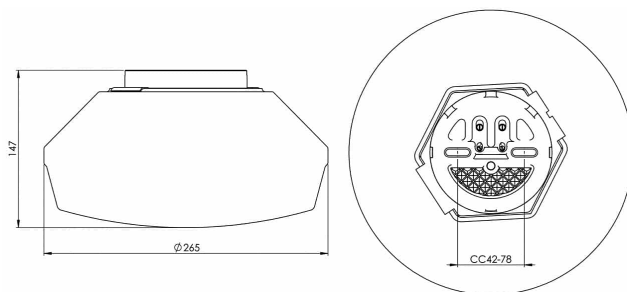

Classic

En trojännare i vårt sortiment. Classic har en keramisk sockel och en blank opal kupa. Kan placeras i tak eller på vägg, såväl inom- som utomhus.

EAN / GTIN	7312906085108
E-nummer	7510315
Artikelnr	6085-500-10
Typbeteckning	6085
Norskt El-nummer	3032145
Finskt S-nummer	4211991

Specifikation

Material	Porslin
Sockelfärg	Vit (NCS S 1000-N)
Glas	Blankt opalglas
Glasgänga (mm)	99 mm
Vikt	1,48 kg
Diameter (mm)	265
Höjd (mm)	147
Bestyckning	E27
Ljuskälla	E27, max 75W (ej inkl.)
Effekt	Max 75W
Märkspänning	230V
IP-klass	IP20
Isolationsklass	II
D-klass	Nej
IK-klass	IK02
Ta	-30 - +25
Monteringssätt	Tak
CC-mått (mm)	42-78
Brytvägg	6
Kabelinföring	Botteninföring
Kabelgenomföringar	Botteninföring
Kabelarea, max	Max 2 x 2,5 mm ²
Överkoppling	Ja
Utanpåliggande kabel	Ja
Anslutning	Trådfäste
Familj	Classic
Design	Ifö Electric
Byggvarubedömd	Nej