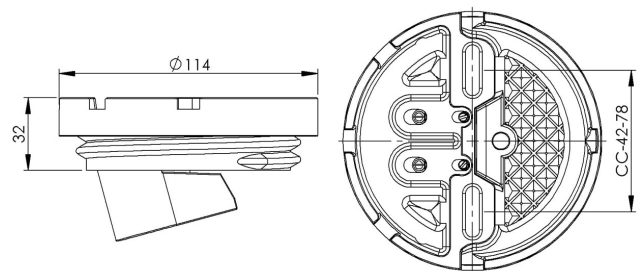

Classic sockel till 7510315

EAN / GTIN	7312906085115
E-nummer	7500010
Artikelnr	6085-000-10
Typbeteckning	6085
Norskt El-nummer	3002638
Finskt S-nummer	4211992

Specifikation

Material	Porslin
Sockelfärg	Vit (NCS S 1000-N)
Glasgänga (mm)	Invärdig 99 mm
Glaspackning	Silikon
Vikt	0,45 kg
Diameter (mm)	114
Höjd (mm)	32
Bestyckning	E27
Ljuskälla	E27, max 75W (ej inkl.)
Effekt	Max 75W
Märkspänning	230V
IP-klass	IP20
Isolationsklass	II
D-klass	Nej
IK-klass	IK02
Ta	-30 - +25
Monteringssätt	Tak/vägg
CC-mått (mm)	42-78
Brytvägg	6
Kabelinföring	Botteninföring
Kabelgenomföringar	Botteninföring
Kabelarea, max	Max 2 x 2,5 mm ²
Överkoppling	Ja
Utanpåliggande kabel	Ja
Anslutning	Trådfäste
Familj	Socklar
Byggvarubedömd	Nej