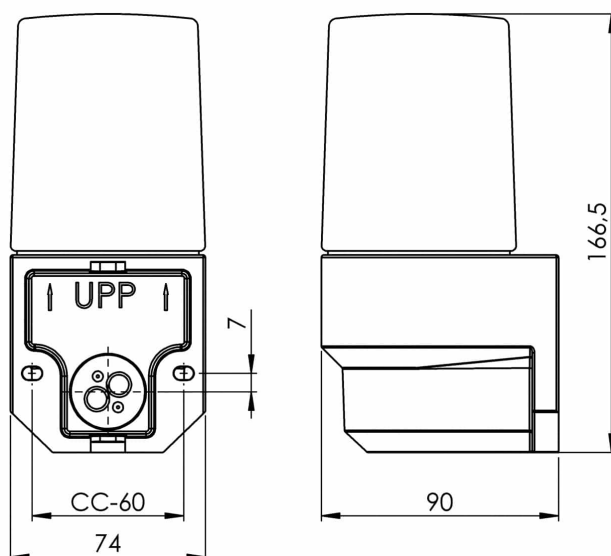

Classic Bastu

En trofjånare i vårt sortiment. Placeras på vägg i bastu.

EAN / GTIN	7312906081148
E-nummer	7530736
Artikelnr	6081-700-14
Typbeteckning	6081
Norskt El-nummer	3041029
Finskt S-nummer	4112811

Specifikation

Material	Porslin
Sockelfärg	Brun (NCS 7810-Y66R)
Glas	Blankt opalglas
Glasgänga (mm)	57 mm
Glaspackning	Silikon
Vikt	0,75 kg
Diameter (mm)	74
Längd/djup (mm)	90
Bredd (mm)	74
Höjd (mm)	167
Bestyckning	E14
Ljuskälla	Max 40W (inkl.)
Effekt	Max 40W
Märkspänning	230V
IP-klass	IP55
Isolationsklass	II
Energiklass	G
D-klass	Nej
IK-klass	IK02
Ta	Max +125
Monteringssätt	Vägg
CC-mått (mm)	60
Brytväggar	2
Kabelinföring	Botteninföring
Kabelgenomföringar	Botteninföring
Kabelarea, max	Max 2 x 2,5 mm ²
Överkoppling	Ja
Utanpåliggande kabel	Ja
Anslutning	Trådfäste
Familj	Bastu
Design	Ifö Electric
Byggvarubedömd	Nej