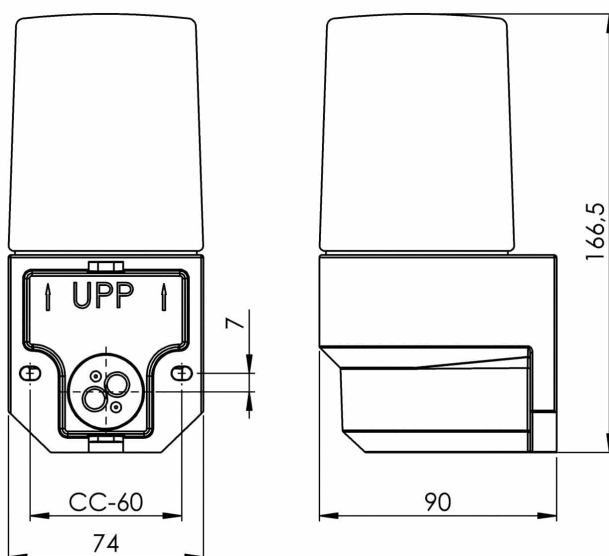

Classic Bastu

En trofjänare i vårt sortiment. Placeras på vägg i bastu.

EAN / GTIN	7312906081124
E-nummer	7530751
Artikelnr	6081-700-12
Typbeteckning	6081
Norskt El-nummer	3041028
Finskt S-nummer	4212233

Specifikation

Material	Porslin
Sockelfärg	Grå (NCS S 6005-G50Y)
Glas	Blankt opalglas
Glasgänga (mm)	57 mm
Glaspackning	Silikon
Vikt	0,75 kg
Diameter (mm)	74
Längd/djup (mm)	90
Bredd (mm)	74
Höjd (mm)	167
Bestyckning	E14
Ljuskälla	Max 40W (inkl.)
Effekt	Max 40W
Märkspänning	230V
IP-klass	IP55
Isolationsklass	II
Energiklass	G
D-klass	Nej
IK-klass	IK02
Ta	Max +125
Monteringssätt	Vägg
CC-mått (mm)	60
Brytväggar	2
Kabelinföring	Botteninföring
Kabelgenomföringar	Botteninföring
Kabelarea, max	Max 2 x 2,5 mm ²
Överkoppling	Ja
Utanpåliggande kabel	Ja
Anslutning	Trådfäste
Familj	Bastu
Design	Ifö Electric
Byggvarubedömd	Nej