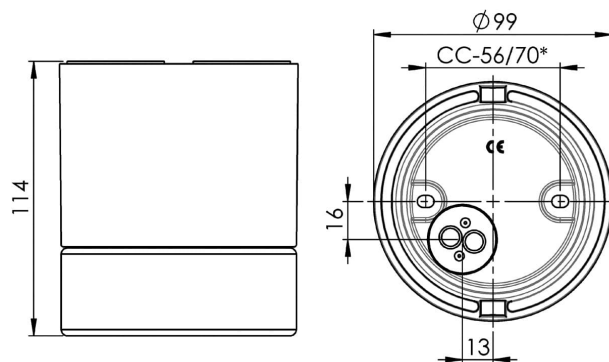

Light On Downlight Bastu

En keramisk armatur av kvalitetsporslin. Light On Downlight är ritad av den berömda designern Knud Holscher, avsedd för placering i tak i bastu.

| | |
|------------------|---------------|
| EAN / GTIN | 7312906057921 |
| E-nummer | 7511264 |
| Artikelnr | 6057-209-12 |
| Typbeteckning | 6057 |
| Norskt El-nummer | 3041626 |
| Finskt S-nummer | 4212012 |

Specifikation

| | |
|----------------------|-----------------------------|
| Material | Porslin |
| Sockelfärg | Grå (NCS S 6005-G50Y) |
| Glas | Skyddsglas (klarglas) |
| Glasgänga (mm) | 74 mm |
| Glaspackning | Silikon |
| Vikt | 1,4 kg |
| Diameter (mm) | 99 |
| Höjd (mm) | 114 |
| Bestyckning | GU10 |
| Ljuskälla | Max 35W (inkl.) |
| Effekt | Max 35W |
| Märkspänning | 230V |
| IP-klass | IP44 |
| Isolationsklass | II |
| Energiklass | G |
| D-klass | Nej |
| IK-klass | IK03 |
| Ta | Max +125 |
| Monteringsätt | Tak |
| CC-mått (mm) | 56, 70 |
| Brytvägg | 2 |
| Kabelinföring | Botteninföring |
| Kabelgenomföringar | Botteninföring |
| Kabelarea, max | Max 2 x 2,5 mm ² |
| Överkoppling | Ja |
| Utanpåliggande kabel | Ja |
| Anslutning | Polskruvar |
| Familj | Bastu |
| Design | Knud Holscher |
| Byggvarubedömd | Nej |

Armaturspecifik information

Vid användande av CC-mått 70 mm, måste fästplatta för tak med CC-mått 70 mm köpas till (art.no 53060). Även godkänd för ångbastu. Bastuljuskälla, halogen, GU10, 35W inkluderad.