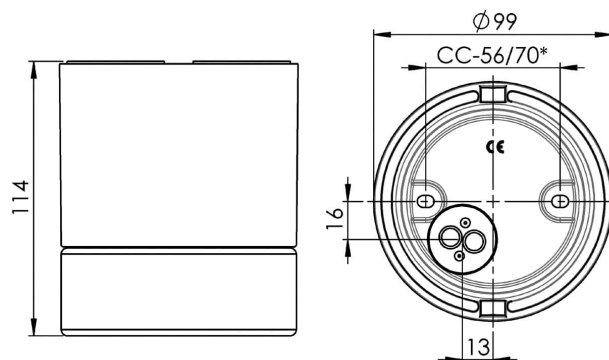

Light On Downlight Bastu

En keramisk armatur av kvalitetsporslin. Light On Downlight är ritad av den berömde designern Knud Holscher, avsedd för placering i tak i bastu.

| | |
|------------------|---------------|
| EAN / GTIN | 7312906057914 |
| E-nummer | 7511254 |
| Artikelnr | 6057-209-10 |
| Typbeteckning | 6057-B |
| Norskt El-nummer | 3041614 |
| Finskt S-nummer | 4212006 |

Specifikation

| | |
|----------------------|-----------------------------|
| Material | Porslin |
| Sockelfärg | Vit (NCS S 1000-N) |
| Glas | Skyddsglas (klarglas) |
| Glasgänga (mm) | 74 mm |
| Glaspackning | Silikon |
| Vikt | 1,4 kg |
| Diameter (mm) | 99 |
| Höjd (mm) | 114 |
| Bestyckning | GU10 |
| Ljuskälla | Max 35W (inkl.) |
| Effekt | Max 35W |
| Märkspänning | 230V |
| IP-klass | IP44 |
| Isolationsklass | II |
| Energiklass | G |
| D-klass | Nej |
| IK-klass | IK03 |
| Ta | Max +125 |
| Monteringsätt | Tak |
| CC-mått (mm) | 56, 70 |
| Brytvägg | 2 |
| Kabelinföring | Botteninföring |
| Kabelgenomföringar | Botteninföring |
| Kabelarea, max | Max 2 x 2,5 mm ² |
| Överkoppling | Ja |
| Utanpåliggande kabel | Ja |
| Anslutning | Polskruvar |
| Familj | Bastu |
| Design | Knud Holscher |
| Byggvarubedömd | Nej |

Armaturspecifik information

Vid användande av CC-mått 70 mm, måste fästplatta för tak med CC-mått 70 mm köpas till (art.no 53060). Även godkänd för ångbastu. Bastuljuskälla, halogen, GU10, 35W inkluderad.