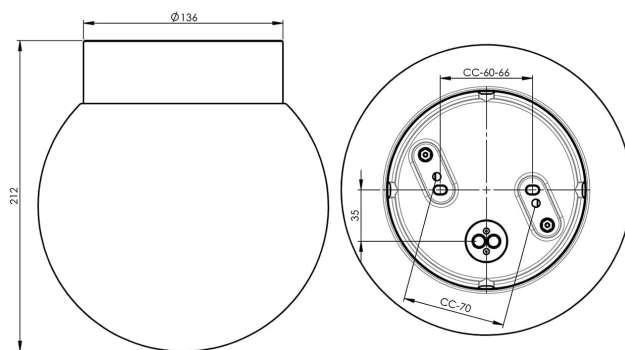

EAN / GTIN	7312906046918
E-nummer	7508444
Artikelnr	6046-8401-16
Typbeteckning	51765/DALI

Specifikation

Material	Porslin
Sockelfärg	Svart (NCS S 9000-N)
Glas	Blankt opalglas
Glasgänga (mm)	123,5 mm
Glaspackning	Silikon
Vikt	1,59 kg
Diameter (mm)	200
Höjd (mm)	216
Bestyckning	LED
Ljuskälla	LED-modul 10W
Effekt	10W
Lumen, ljuskälla	1200lm
Färgtemperatur	3000K
MacAdam	3 SDCM
Livslängd	L80/B10: 50 000 h
Ra	Min 90
Ljusstyrning	DALI Type 2
Märkspänning	230V
Dimbar	DALI PHM126 min 3%
IP-klass	IP44
Isolationsklass	I
Energiklass	E
D-klass	Nej
IK-klass	IK02
Ta	-30 - +25
Monteringssätt	Tak/vägg
CC-mått (mm)	60-66, 70
Brytväggar	4
Kabelinföring	Botteninföring
Kabelgenomföringar	Botteninföring
Kabelarea, max	Max 5 x 2,5 mm ²
Överkoppling	Ja
Utanpåliggande kabel	Ja
Anslutning	Kopplingsplint
Familj	Classic Glob
Design	Ifö Electric
Byggvarubedömd	Ja

Reservdelar

Kupa Glob Ø 200 mm blank opal, Artikelnr: 1-6141
Glaspackning silikon för gänga 123,5 mm, Artikelnr: 02789
LED-modul 10W DALI 3000K, Artikelnr: 1-54062-1930

Om armaturen modifieras skall Ifö Electric inte längre hållas ansvarig för säkerheten. Ansvarig för modifieringen skall då anses vara tillverkare. Vi reserverar oss för eventuella fel i texten samt förbehåller oss rätten till förändringar av de tekniska specifikationerna (utan föregående avisering).