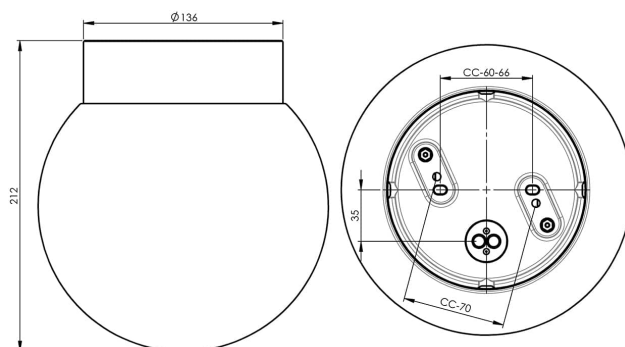

### Specifikation

Material	Porslin
Sockelfärg	Vit (NCS S 1000-N)
Glas	Blankt opalglas
Glasgänga (mm)	123,5 mm
Glaspackning	Silikon
Vikt	1,59 kg
Diameter (mm)	200
Höjd (mm)	216
Bestyckning	LED
Ljuskälla	LED-modul 10W
Effekt	10W
Lumen, ljuskälla	1200lm
Färgtemperatur	3000K
MacAdam	3 SDCM
Livslängd	L80/B10: 50 000 h
Ra	Min 90
Ljusstyrning	DALI Type 2
Märkspänning	230V
Dimbar	DALI PHM126 min 3%
IP-klass	IP44
Isolationsklass	I
Energiklass	E
D-klass	Nej
IK-klass	IK02
Ta	-30 - +25
Monteringssätt	Tak/vägg
CC-mått (mm)	60-66, 70
Brytväggar	4
Kabelinföring	Botteninföring
Kabelgenomföringar	Botteninföring
Kabelarea, max	Max 5 x 2,5 mm <sup>2</sup>
Överkoppling	Ja
Utanpåliggande kabel	Ja
Anslutning	Kopplingsplint
Familj	Classic Glob
Design	Ifö Electric
Byggvarubedömd	Ja

### Reservdelar

Kupa Glob Ø 200 mm blank opal, Artikelnr: 1-6141  
Glaspackning silikon för gänga 123,5 mm, Artikelnr: 02789  
LED-modul 10W DALI 3000K, Artikelnr: 1-54062-1930

Om armaturen modifieras skall Ifö Electric inte längre hållas ansvarig för säkerheten. Ansvarig för modifieringen skall då anses vara tillverkare. Vi reserverar oss för eventuella fel i texten samt förbehåller oss rätten till förändringar av de tekniska specifikationerna (utan föregående avisering).