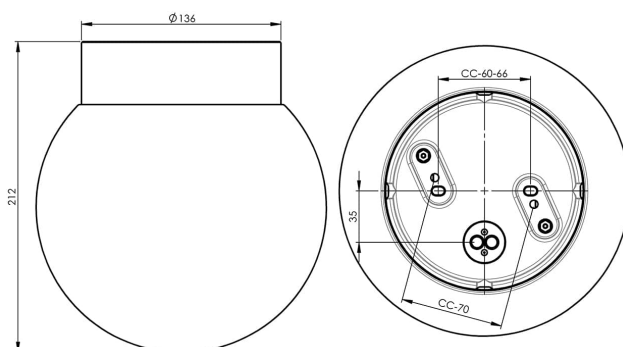

### Specifikation

Material	Porcelain
Sockelfärg	Svart (NCS S 9000-N)
Glas	Blankt opalglas
Glasgänga (mm)	123,5 mm
Glaspackning	Silikon
Vikt	1,59 kg
Diameter (mm)	200
Höjd (mm)	216
Bestyckning	LED
Ljuskälla	LED-modul, 10W **
Effekt	10W
Lumen, ljuskälla	1000lm
Armaturlumen	794
Färgtemperatur	3000K
MacAdam	3
Livslängd	L80/B10: 47 000 h
Ra	Min 90
Märkspänning	230V
Dimbar	
<b>Endast bakkant - Vi rekommenderar dimmers från ION, Schneider, Vadsbo och Niko</b>	
IP-klass	IP44
Isolationsklass	I
Energiklass	F
IK-klass	IK02
Ta	-30 - +25
Monteringssätt	Tak/vägg
CC-mått (mm)	60-66, 70
Brytvägg	4
Kabelinföring	Botteninföring
Kabelgenomföringar	Botteninföring
Kabelarea, max	Max 3 x 2,5 mm <sup>2</sup>
Överkoppling	Ja
Utanpåliggande kabel	Ja
Anslutning	Kopplingsplint
Familj	Classic Glob
Design	Ifö Electric
Byggvarubedömd	Ja

### Reservdelar

Kupa Glob Ø 200 mm blank opal, Artikelnr: 1-6141  
 Glaspackning silikon för gänga 123,5 mm, Artikelnr: 02789  
 LED-modul 10W 3000K, Artikelnr: 1-54056-930

\*\* Använd endast dimmer med manuell bakkantsstyrning. Använd inte framkantsdimring eller automatisk inställning då detta kan förkorta livslängden på modulen.