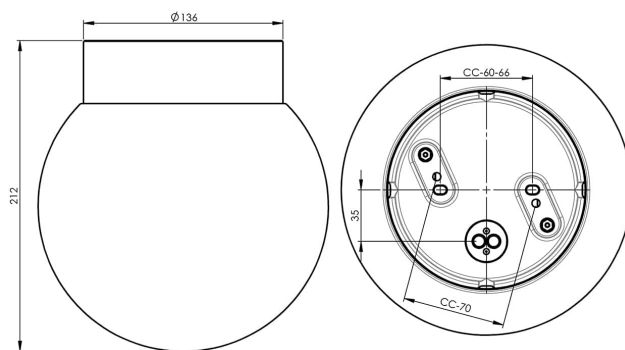

### Specifikation

Material	Porslin
Sockelfärg	Svart (NCS S 9000-N)
Glas	Matt opalglas
Glasgänga (mm)	123,5 mm
Glaspackning	Silikon
Vikt	1,59 kg
Diameter (mm)	200
Höjd (mm)	216
Bestyckning	LED
Ljuskälla	LED-modul 10W
Effekt	10W
Lumen, ljuskälla	1200lm
Färgtemperatur	3000K
MacAdam	3 SDCM
Livslängd	L80/B10: 47 000 h
Ra	Min 90
Ljusstyrning	DALI Type 2
Märkspänning	230V
Dimbar	DALI PHM126 min 3%
IP-klass	IP44
Isolationsklass	I
Energiklass	E
D-klass	Nej
IK-klass	IK02
Ta	-30 - +25
Monteringssätt	Tak/vägg
CC-mått (mm)	60-66, 70
Brytvägg	4
Kabelinföring	Botteninföring
Kabelgenomföringar	Botteninföring
Kabelarea, max	Max 5 x 2,5 mm <sup>2</sup>
Överkoppling	Ja
Utanpåliggande kabel	Ja
Anslutning	Kopplingsplint
Familj	Classic Glob
Design	Ifö Electric
Byggvarubedömd	Ja