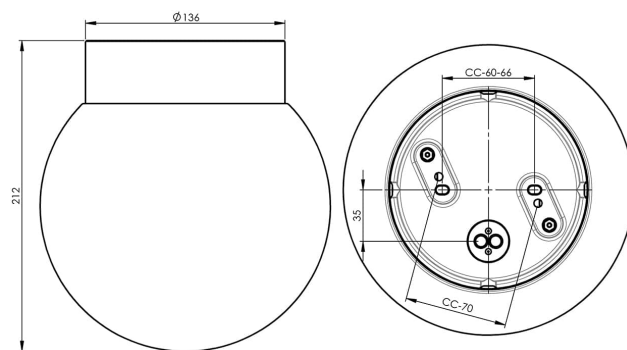

EAN / GTIN	7312906046932
E-nummer	7508446
Artikelnr	6046-8001-16
Typbeteckning	51765/DALI

Specifikation

Material	Porslin
Sockelfärg	Svart (NCS S 9000-N)
Glas	Matt opalglas
Glasgänga (mm)	123,5 mm
Glaspackning	Silikon
Vikt	1,59 kg
Diameter (mm)	200
Höjd (mm)	216
Bestyckning	LED
Ljuskälla	LED-modul 10W
Effekt	10W
Lumen, ljuskälla	1200lm
Färgtemperatur	3000K
MacAdam	3 SDCM
Livslängd	L80/B10: 50 000 h
Ra	Min 90
Ljusstyrning	DALI Type 2
Märkspänning	230V
Dimbar	DALI PHM126 min 3%
IP-klass	IP44
Isolationsklass	I
Energiklass	E
D-klass	Nej
IK-klass	IK02
Ta	-30 - +25
Monteringssätt	Tak/vägg
CC-mått (mm)	60-66, 70
Brytväggar	4
Kabelinföring	Botteninföring
Kabelgenomföringar	Botteninföring
Kabelarea, max	Max 5 x 2,5 mm ²
Överkoppling	Ja
Utanpåliggande kabel	Ja
Anslutning	Kopplingsplint
Familj	Classic Glob
Design	Ifö Electric
Byggvarubedömd	Ja