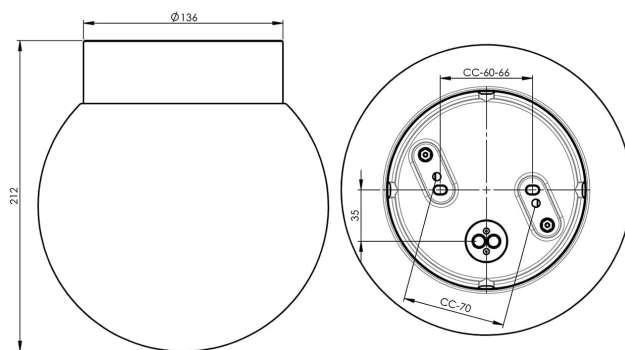

### Specifikation

Material	Porslin
Sockelfärg	Vit (NCS S 1000-N)
Glas	Matt opalglas
Glasgänga (mm)	123,5 mm
Glaspackning	Silikon
Vikt	1,59 kg
Diameter (mm)	200
Höjd (mm)	216
Bestyckning	LED
Ljuskälla	LED-modul 10W
Effekt	10W
Lumen, ljuskälla	1200lm
Färgtemperatur	3000K
MacAdam	3 SDCM
Livslängd	L80/B10: 50 000 h
Ra	Min 90
Ljusstyrning	DALI Type 2
Märkspänning	230V
Dimbar	DALI PHM126 min 3%
IP-klass	IP44
Isolationsklass	I
Energiklass	E
D-klass	Nej
IK-klass	IK02
Ta	-30 - +25
Monteringssätt	Tak/vägg
CC-mått (mm)	60-66, 70
Brytväggar	4
Kabelinföring	Botteninföring
Kabelgenomföringar	Botteninföring
Kabelarea, max	Max 5 x 2,5 mm <sup>2</sup>
Överkoppling	Ja
Utanpåliggande kabel	Ja
Anslutning	Kopplingsplint
Familj	Classic Glob
Design	Ifö Electric
Byggvarubedömd	Ja