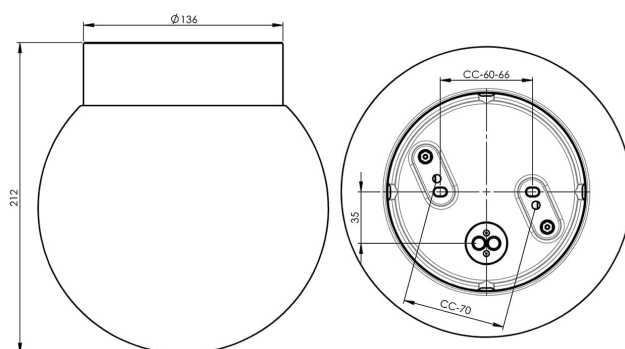

EAN / GTIN	7312906046567
E-nummer	7507182
Artikelnr	6046-540-16
Typbeteckning	51765/E27

Specifikation

Material	Porslin
Sockelfärg	Svart (NCS S 9000-N)
Glas	Blankt opalglas
Glasgänga (mm)	123,5 mm
Glaspackning	Silikon
Vikt	1,8 kg
Diameter (mm)	200
Höjd (mm)	216
Bestyckning	E27
Ljuskälla	E27, max 40W (ej inkl.)
Effekt	Max 40W
Märkspänning	230V
IP-klass	IP44
Isolationsklass	II
D-klass	Nej
IK-klass	IK02
Ta	-30 - +25
Monteringssätt	Tak/vägg
CC-mått (mm)	60-66, 70
Brytväggar	4
Kabelinföring	Botteninföring
Kabelgenomföringar	Botteninföring
Kabelarea, max	Max 2 x 2,5 mm ²
Överkoppling	Ja
Utanpåliggande kabel	Ja
Anslutning	Trådfäste
Familj	Classic Glob
Design	Ifö Electric
Byggvarubedömd	Nej

Reservdelar

Kupa Glob Ø 200 mm blank opal, Artikelnr: 1-6141
Glaspackning silikon för gänga 123,5 mm, Artikelnr: 02789

Om armaturen modifieras skall Ifö Electric inte längre hållas ansvarig för säkerheten. Ansvarig för modifieringen skall då anses vara tillverkare. Vi reserverar oss för eventuella fel i texten samt förbehåller oss rätten till förändringar av de tekniska specifikationerna (utan föregående avisering).