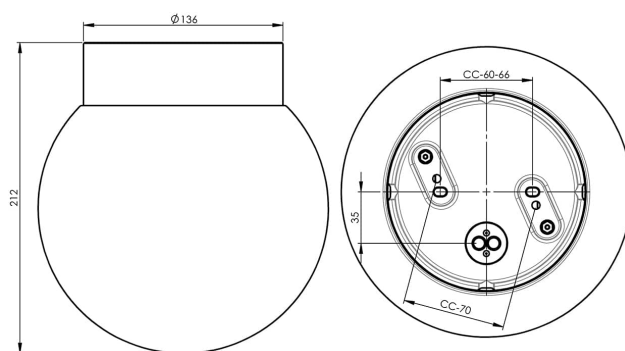

EAN / GTIN	7312906046567
E-nummer	7507182
Artikelnr	6046-540-16
Typbeteckning	51765/E27

Specifikation

Material	Porslin
Sockelfärg	Svart (NCS S 9000-N)
Glas	Blankt opalglas
Glasgänga (mm)	123,5 mm
Glaspackning	Silikon
Vikt	1,8 kg
Diameter (mm)	200
Höjd (mm)	216
Bestyckning	E27
Ljuskälla	E27, max 40W (ej inkl.)
Effekt	Max 40W
Märkspänning	230V
IP-klass	IP44
Isolationsklass	II
D-klass	Nej
IK-klass	IK02
Ta	-30 - +25
Monteringssätt	Tak/vägg
CC-mått (mm)	60-66, 70
Brytvägg	4
Kabelinföring	Botteninföring
Kabelgenomföringar	Botteninföring
Kabelarea, max	Max 2 x 2,5 mm ²
Överkoppling	Ja
Utanpåliggande kabel	Ja
Anslutning	Trådfäste
Familj	Classic Glob
Design	Ifö Electric
Byggvarubedömd	Nej

Reservdelar

Kupa Glob Ø 200 mm blank opal, Artikelnr: 1-6141
Glaspackning silikon för gänga 123,5 mm, Artikelnr: 02789

Om armaturen modifieras skall Ifö Electric inte längre hållas ansvarig för säkerheten. Ansvarig för modifieringen skall då anses vara tillverkare. Vi reserverar oss för eventuella fel i texten samt förbehåller oss rätten till förändringar av de tekniska specifikationerna (utan föregående avisering).