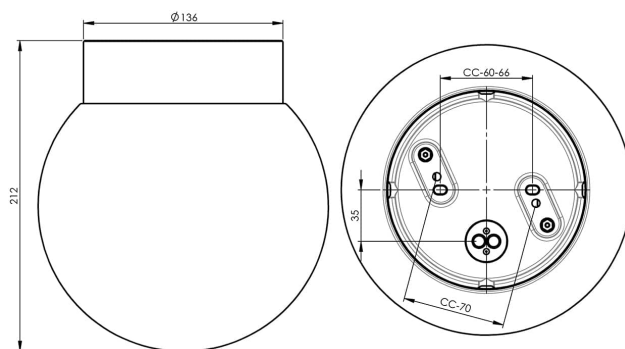

EAN / GTIN	7312906046505
E-nummer	7507181
Artikelnr	6046-540-10
Typbeteckning	51765/E27

Specifikation

Material	Porslin
Sockelfärg	Vit (NCS S 1000-N)
Glas	Blankt opalglas
Glasgänga (mm)	123,5 mm
Glaspackning	Silikon
Vikt	1,8 kg
Diameter (mm)	200
Höjd (mm)	216
Bestyckning	E27
Ljuskälla	E27, max 40W (ej inkl.)
Effekt	Max 40W
Märkspänning	230V
IP-klass	IP44
Isolationsklass	II
D-klass	Nej
IK-klass	IK02
Ta	-30 - +25
Monteringssätt	Tak/vägg
CC-mått (mm)	60-66, 70
Brytväggar	4
Kabelinföring	Botteninföring
Kabelgenomföringar	Botteninföring
Kabelarea, max	Max 2 x 2,5 mm ²
Överkoppling	Ja
Utanspännande kabel	Ja
Anslutning	Trådfäste
Familj	Classic Glob
Design	Ifö Electric
Byggvarubedömd	Nej

Reservdelar

Kupa Glob Ø 200 mm blank opal, Artikelnr: 1-6141
Glaspackning silikon för gänga 123,5 mm, Artikelnr: 02789

Om armaturen modifieras skall Ifö Electric inte längre hållas ansvarig för säkerheten. Ansvarig för modifieringen skall då anses vara tillverkare. Vi reserverar oss för eventuella fel i texten samt förbehåller oss rätten till förändringar av de tekniska specifikationerna (utan föregående avisering).