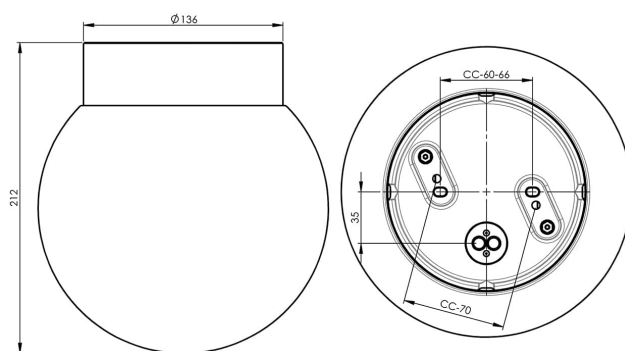

EAN / GTIN	7312906046161
E-nummer	7507186
Artikelnr	6046-510-16
Typbeteckning	51765/E27

Specifikation

Material	Porslin
Sockelfärg	Svart (NCS S 9000-N)
Glas	Klarglas
Glasgänga (mm)	123,5 mm
Glaspackning	Silikon
Vikt	1,8 kg
Diameter (mm)	200
Höjd (mm)	216
Bestyckning	E27
Ljuskälla	E27, max 40W (ej inkl.)
Effekt	Max 40W
Märkspänning	230V
IP-klass	IP44
Isolationsklass	II
D-klass	Nej
IK-klass	IK02
Ta	-30 - +25
Monteringssätt	Tak/vägg
CC-mått (mm)	60-66, 70
Brytvägg	4
Kabelinföring	Botteninföring
Kabelgenomföringar	Botteninföring
Kabelarea, max	Max 2 x 2,5 mm ²
Överkoppling	Ja
Utanpåliggande kabel	Ja
Anslutning	Trådfäste
Familj	Classic Glob
Design	Ifö Electric
Byggvarubedömd	Nej

Reservdelar

Kupa Glob Ø 200 mm klarglas, Artikelnr: 1-6141-2
Glaspackning silikon för gänga 123,5 mm, Artikelnr: 02789

Om armaturen modifieras skall Ifö Electric inte längre hållas ansvarig för säkerheten. Ansvarig för modifieringen skall då anses vara tillverkare. Vi reserverar oss för eventuella fel i texten samt förbehåller oss rätten till förändringar av de tekniska specifikationerna (utan föregående avisering).