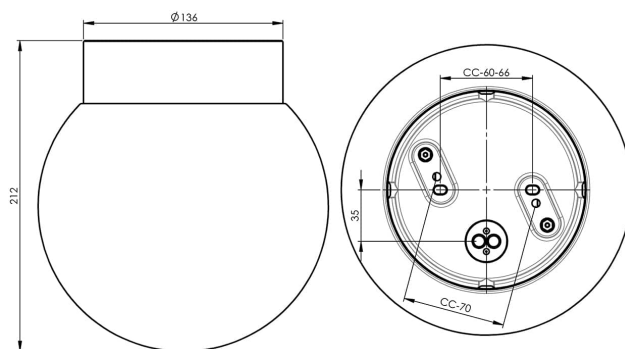

EAN / GTIN	7312906046109
E-nummer	7507185
Artikelnr	6046-510-10
Typbeteckning	51765/E27

Specifikation

Material	Porslin
Sockelfärg	Vit (NCS S 1000-N)
Glas	Klarglas
Glasgänga (mm)	123,5 mm
Glaspackning	Silikon
Vikt	1,8 kg
Diameter (mm)	200
Höjd (mm)	216
Bestyckning	E27
Ljuskälla	E27, max 40W (ej inkl.)
Effekt	Max 40W
Märkspänning	230V
IP-klass	IP44
Isolationsklass	II
D-klass	Nej
IK-klass	IK02
Ta	-30 - +25
Monteringssätt	Tak/vägg
CC-mått (mm)	60-66, 70
Brytvägg	4
Kabelinföring	Botteninföring
Kabelgenomföringar	Botteninföring
Kabelarea, max	Max 2 x 2,5 mm ²
Överkoppling	Ja
Utanpåliggande kabel	Ja
Anslutning	Trådfäste
Familj	Classic Glob
Design	Ifö Electric
Byggvarubedömd	Nej

Reservdelar

Kupa Glob Ø 200 mm klarglas, Artikelnr: 1-6141-2
Glaspackning silikon för gänga 123,5 mm, Artikelnr: 02789

Om armaturen modifieras skall Ifö Electric inte längre hållas ansvarig för säkerheten. Ansvarig för modifieringen skall då anses vara tillverkare. Vi reserverar oss för eventuella fel i texten samt förbehåller oss rätten till förändringar av de tekniska specifikationerna (utan föregående avisering).