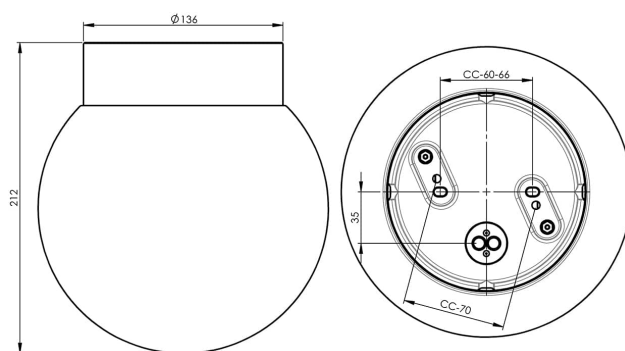

EAN / GTIN	7312906046109
E-nummer	7507185
Artikelnr	6046-510-10
Typbeteckning	51765/E27

Specifikation

Material	Porslin
Sockelfärg	Vit (NCS S 1000-N)
Glas	Klarglas
Glasgänga (mm)	123,5 mm
Glaspackning	Silikon
Vikt	1,8 kg
Diameter (mm)	200
Höjd (mm)	216
Bestyckning	E27
Ljuskälla	E27, max 40W (ej inkl.)
Effekt	Max 40W
Märkspänning	230V
IP-klass	IP44
Isolationsklass	II
D-klass	Nej
IK-klass	IK02
Ta	-30 - +25
Monteringssätt	Tak/vägg
CC-mått (mm)	60-66, 70
Brytvägg	4
Kabelinföring	Botteninföring
Kabelgenomföringar	Botteninföring
Kabelarea, max	Max 2 x 2,5 mm ²
Överkoppling	Ja
Utanpåliggande kabel	Ja
Anslutning	Trådfäste
Familj	Classic Glob
Design	Ifö Electric
Byggvarubedömd	Nej

Reservdelar

Kupa Glob Ø 200 mm klarglas, Artikelnr: 1-6141-2
Glaspackning silikon för gänga 123,5 mm, Artikelnr: 02789

Om armaturen modifieras skall Ifö Electric inte längre hållas ansvarig för säkerheten. Ansvarig för modifieringen skall då anses vara tillverkare. Vi reserverar oss för eventuella fel i texten samt förbehåller oss rätten till förändringar av de tekniska specifikationerna (utan föregående avisering).