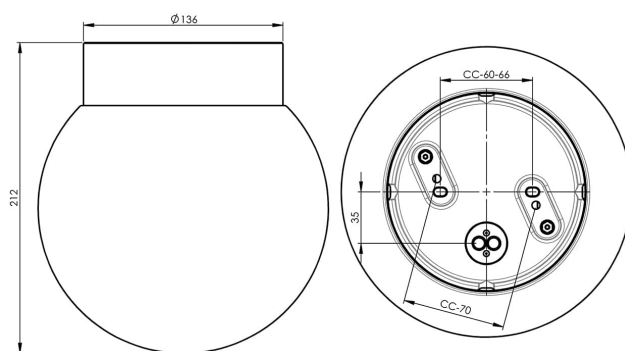

### Specifikation

Material	Porslin
Sockelfärg	Svart (NCS S 9000-N)
Glas	Matt opalglas
Glasgänga (mm)	123,5 mm
Glaspackning	Silikon
Vikt	1,8 kg
Diameter (mm)	200
Höjd (mm)	216
Bestyckning	E27
Ljuskälla	E27, max 40W (ej inkl.)
Effekt	Max 40W
Märkspänning	230V
IP-klass	IP44
Isolationsklass	II
D-klass	Nej
IK-klass	IK02
Ta	-30 - +25
Monteringssätt	Tak/vägg
CC-mått (mm)	60-66, 70
Brytväggar	4
Kabelinföring	Botteninföring
Kabelgenomföringar	Botteninföring
Kabelarea, max	Max 2 x 2,5 mm <sup>2</sup>
Överkoppling	Ja
Utanpåliggande kabel	Ja
Anslutning	Trådfäste
Familj	Classic Glob
Design	Ifö Electric
Byggvarubedömd	Nej