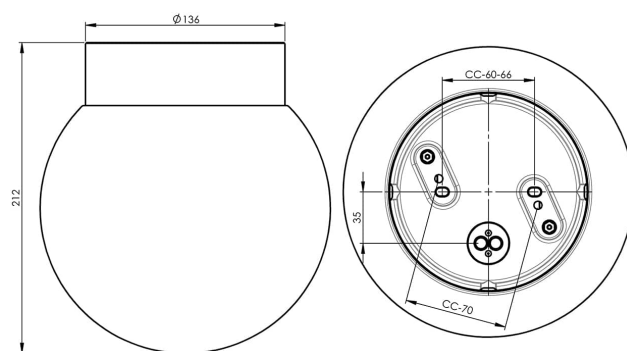

EAN / GTIN	7312906046062
E-nummer	7507184
Artikelnr	6046-500-16
Typbeteckning	51765/E27

Specifikation

Material	Porslin
Sockelfärg	Svart (NCS S 9000-N)
Glas	Matt opalglas
Glasgänga (mm)	123,5 mm
Glaspackning	Silikon
Vikt	1,8 kg
Diameter (mm)	200
Höjd (mm)	216
Bestyckning	E27
Ljuskälla	E27, max 40W (ej inkl.)
Effekt	Max 40W
Märkspänning	230V
IP-klass	IP44
Isolationsklass	II
D-klass	Nej
IK-klass	IK02
Ta	-30 - +25
Monteringssätt	Tak/vägg
CC-mått (mm)	60-66, 70
Brytväggar	4
Kabelinföring	Botteninföring
Kabelgenomföringar	Botteninföring
Kabelarea, max	Max 2 x 2,5 mm ²
Överkoppling	Ja
Utanspännande kabel	Ja
Anslutning	Trådfäste
Familj	Classic Glob
Design	Ifö Electric
Byggvarubedömd	Nej

Reservdelar

Kupa Glob Ø 200 mm matt opal, Artikelnr: 1-6141-1
Glaspackning silikon för gänga 123,5 mm, Artikelnr: 02789

Om armaturen modifieras skall Ifö Electric inte längre hållas ansvarig för säkerheten. Ansvarig för modifieringen skall då anses vara tillverkare. Vi reserverar oss för eventuella fel i texten samt förbehåller oss rätten till förändringar av de tekniska specifikationerna (utan föregående avisering).