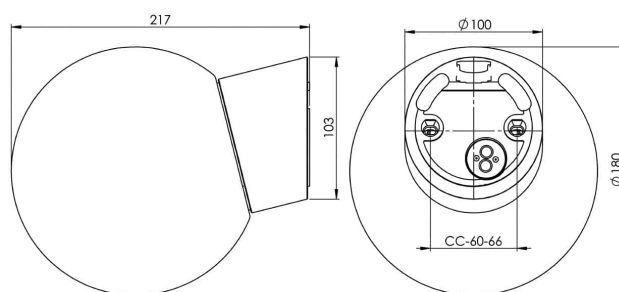

### Specifikation

Material	Porcelain
Sockelfärg	Svart (NCS S 9000-N)
Glas	Blankt opalglas
Glasgänga (mm)	84,5 mm
Glaspackning	Silikon
Vikt	1,18 kg
Diameter (mm)	180
Höjd (mm)	222
Bestyckning	LED
Ljuskälla	LED-modul, 8W **
Effekt	8W
Lumen, ljuskälla	800lm
Armaturlumen	687
Färgtemperatur	3000K
MacAdam	3
Livslängd	L80/B10: 47 000 h
Ra	Min 90
Märkspänning	230V
Dimbar	Endast bakkant - Vi rekommenderar dimmers från ION, Schneider, Vadsbo och Niko
IP-klass	IP54
Isolationsklass	I
Energiklass	F
D-klass	Nej
IK-klass	IK02
Ta	-30 - +25
Monteringssätt	Vägg
CC-mått (mm)	60-66
Brytvägg	1 - kräver tätningssats
Kabelinföring	Botteninföring
Kabelgenomföringar	Botteninföring
Kabelarea, max	Max 3 x 2,5 mm <sup>2</sup>
Överkoppling	Ja
Utanpåliggande kabel	Ja
Anslutning	Kopplingsplint
Familj	Classic Glob
Design	Ifö Electric
Byggvarubedömd	Ja