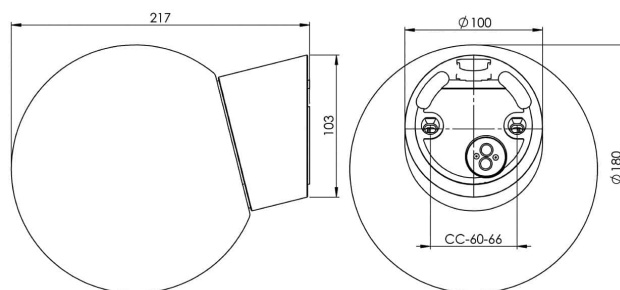

EAN / GTIN	7312906045805
E-nummer	7502740
Artikelnr	6045-840-10
Typbeteckning	52726/LED

Specifikation

Material	Porcelain
Sockelfärg	Vit (NCS S 1000-N)
Glas	Blankt opalglas
Glasgänga (mm)	84,5 mm
Glaspackning	Silikon
Vikt	1,18 kg
Diameter (mm)	180
Höjd (mm)	222
Bestyckning	LED
Ljuskälla	LED-modul, 8W **
Effekt	8W
Lumen, ljuskälla	800lm
Armaturlumen	687
Färgtemperatur	3000K
MacAdam	3
Livslängd	L80/B10: 47 000 h
Ra	Min 90
Märkspänning	230V
Dimbar	Endast bakkant - Vi rekommenderar dimmers från ION, Schneider, Vadsbo och Niko
IP-klass	IP54
Isolationsklass	I
Energiklass	F
D-klass	Nej
IK-klass	IK02
Ta	-30 - +25
Monteringssätt	Vägg
CC-mått (mm)	60-66
Brytvägg	1 - kräver tätningssats
Kabelinföring	Botteninföring
Kabelgenomföringar	Botteninföring
Kabelarea, max	Max 3 x 2,5 mm ²
Överkoppling	Ja
Utanpåliggande kabel	Ja
Anslutning	Kopplingsplint
Familj	Classic Glob
Design	Ifö Electric
Byggvarubedömd	Ja