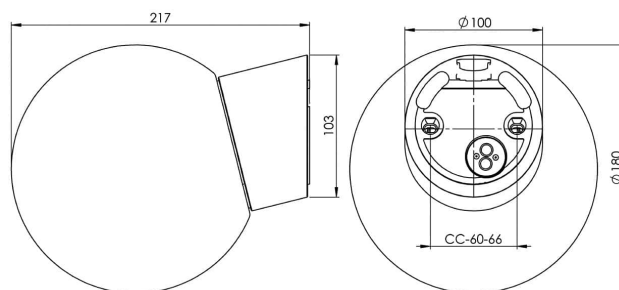

EAN / GTIN	7312906045805
E-nummer	7502740
Artikelnr	6045-840-10
Typbeteckning	52726/LED

Specifikation

Material	Porcelain
Sockelfärg	Vit (NCS S 1000-N)
Glas	Blankt opalglas
Glasgänga (mm)	84,5 mm
Glaspackning	Silikon
Vikt	1,18 kg
Diameter (mm)	180
Höjd (mm)	222
Bestyckning	LED
Ljuskälla	LED-modul, 8W **
Effekt	8W
Lumen, ljuskälla	800lm
Armaturlumen	687
Färgtemperatur	3000K
MacAdam	3
Livslängd	L80/B10: 47 000 h
Ra	Min 90
Märkspänning	230V
Dimbar	Fasdimmer (bakkant)
IP-klass	IP54
Isolationsklass	I
Energiklass	F
D-klass	Nej
IK-klass	IK02
Ta	-30 - +25
Monteringssätt	Vägg
CC-mått (mm)	60-66
Brytvägg	1 - kräver tätningssats
Kabelinföring	Botteninföring
Kabelgenomföringar	Botteninföring
Kabelarea, max	Max 3 x 2,5 mm ²
Överkoppling	Ja
Utänpånliggande kabel	Ja
Anslutning	Kopplingsplint
Familj	Classic Glob
Design	Ifö Electric
Byggvarubedömd	Ja