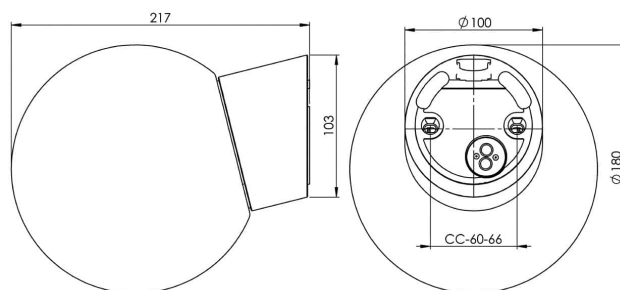

### Specifikation

Material	Porcelain
Sockelfärg	Svart (NCS S 9000-N)
Glas	Matt opalglas
Glasgänga (mm)	84,5 mm
Glaspackning	Silikon
Vikt	1,18 kg
Diameter (mm)	180
Höjd (mm)	222
Bestyckning	LED
Ljuskälla	LED-modul, 8W **
Effekt	8W
Lumen, ljuskälla	800lm
Armaturlumen	687
Färgtemperatur	3000K
MacAdam	3
Livslängd	L80/B10: 47 000 h
Ra	Min 90
Märkspänning	230V
Dimbar	Fasdimmer (bakkant)
IP-klass	IP54
Isolationsklass	I
Energiklass	F
D-klass	Nej
IK-klass	IK02
Ta	-30 - +25
Monteringssätt	Vägg
CC-mått (mm)	60-66
Brytvägg	1 - kräver tätningssats
Kabelinföring	Botteninföring
Kabelgenomföringar	Botteninföring
Kabelarea, max	Max 3 x 2,5 mm <sup>2</sup>
Överkoppling	Ja
Utänpånliggande kabel	Ja
Anslutning	Kopplingsplint
Familj	Classic Glob
Design	Ifö Electric
Byggvarubedömd	Ja