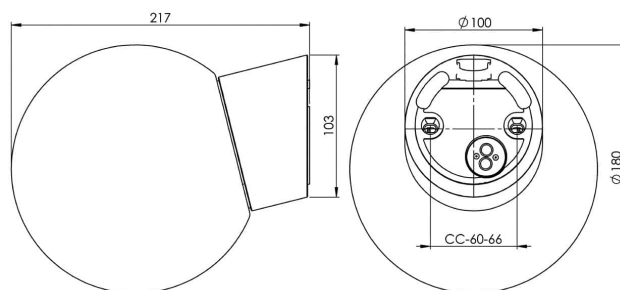

EAN / GTIN	7312906045829
E-nummer	7502745
Artikelnr	6045-800-10
Typbeteckning	52726/LED

Specifikation

Material	Porcelain
Sockelfärg	Vit (NCS S 1000-N)
Glas	Matt opalglas
Glasgänga (mm)	84,5 mm
Glaspackning	Silikon
Vikt	1,18 kg
Diameter (mm)	180
Höjd (mm)	222
Bestyckning	LED
Ljuskälla	LED-modul, 8W **
Effekt	8W
Lumen, ljuskälla	800lm
Armaturlumen	687
Färgtemperatur	3000K
MacAdam	3
Livslängd	L80/B10: 47 000 h
Ra	Min 90
Märkspänning	230V
Dimbar	Fasdimmer (bakkant)
IP-klass	IP54
Isolationsklass	I
Energiklass	F
D-klass	Nej
IK-klass	IK02
Ta	-30 - +25
Monteringssätt	Vägg
CC-mått (mm)	60-66
Brytvägg	1 - kräver tätningssats
Kabelinföring	Botteninföring
Kabelgenomföringar	Botteninföring
Kabelarea, max	Max 3 x 2,5 mm ²
Överkoppling	Ja
Utanspåliggande kabel	Ja
Anslutning	Kopplingsplint
Familj	Classic Glob
Design	Ifö Electric
Byggvarubedömd	Ja