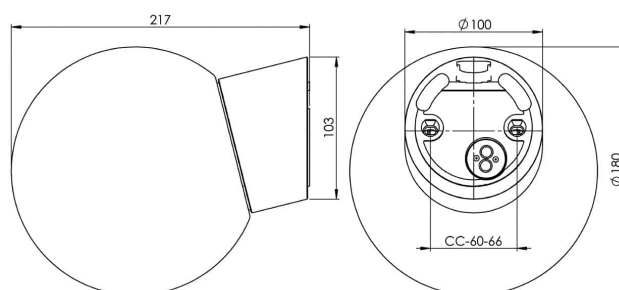

EAN / GTIN	7312906045409
E-nummer	7501989
Artikelnr	6045-540-10
Typbeteckning	52726

Specifikation

Material	Porcelain
Sockelfärg	Vit (NCS S 1000-N)
Glas	Blankt opalglas
Glasgänga (mm)	84,5 mm
Glaspackning	Silikon
Vikt	1,175 kg
Diameter (mm)	180
Höjd (mm)	222
Bestyckning	E27
Ljuskälla	E27, max 75W (ej inkl.)
Effekt	Max 75W
Märkspänning	230V
IP-klass	IP54
Isolationsklass	II
D-klass	Nej
IK-klass	IK02
Ta	-30 - +25
Monteringssätt	Vägg
CC-mått (mm)	60-66
Brytväggar	1 - kräver tätningssats
Kabelinföring	Botteninföring
Kabelgenomföringar	Botteninföring
Kabelarea, max	Max 2 x 2,5 mm ²
Överkoppling	Ja
Utänpåliggande kabel	Ja
Anslutning	Polskruvar
Familj	Classic Glob
Design	Ifö Electric
Byggvarubedömd	Ja

Reservdelar

Kupa Glob Ø 180 mm blank opal, Artikelnr: 1-6105
Glaspackning silikon för gänga 84,5 mm, Artikelnr: 02786-9

Om armaturen modifieras skall Ifö Electric inte längre hållas ansvarig för säkerheten. Ansvarig för modifieringen skall då anses vara tillverkare. Vi reserverar oss för eventuella fel i texten samt förbehåller oss rätten till förändringar av de tekniska specifikationerna (utan föregående avisering).