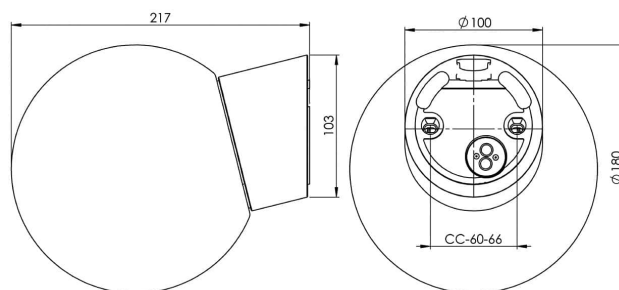

### Specifikation

Material	Porslin
Sockelfärg	Vit (NCS S 1000-N)
Glas	Blankt opalglas
Glasgänga (mm)	84,5 mm
Glaspackning	Silikon
Vikt	1,175 kg
Diameter (mm)	180
Höjd (mm)	222
Bestyckning	E27
Ljuskälla	E27, max 75W (ej inkl.)
Effekt	Max 75W
Märkspänning	230V
IP-klass	IP54
Isolationsklass	II
D-klass	Nej
IK-klass	IK02
Ta	-30 - +25
Monteringsätt	Vägg
CC-mått (mm)	60-66
Brytväggar	1 - kräver tätningssats
Kabelinföring	Botteninföring
Kabelgenomföringar	Botteninföring
Kabelarea, max	Max 2 x 2,5 mm <sup>2</sup>
Överkoppling	Ja
Utänpåliggande kabel	Ja
Anslutning	Polskruvar
Familj	Classic Glob
Design	Ifö Electric
Byggvarubedömd	Ja