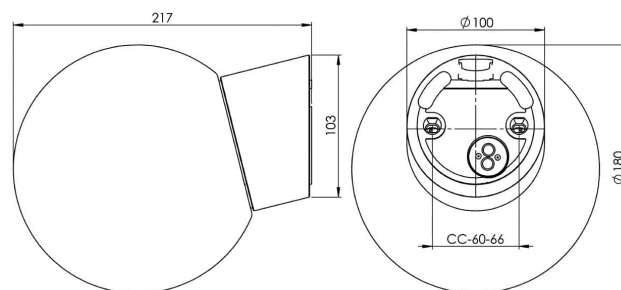

### Specifikation

Material	Porslin
Sockelfärg	Vit (NCS S 1000-N)
Glas	Klarglas
Glasgänga (mm)	84,5 mm
Glaspackning	Silikon
Vikt	1,175 kg
Diameter (mm)	180
Höjd (mm)	222
Bestyckning	E27
Ljuskälla	E27, max 75W (ej inkl.)
Effekt	Max 75W
Märkspänning	230V
IP-klass	IP54
Isolationsklass	II
D-klass	Nej
IK-klass	IK02
Ta	-30 - +25
Monteringsätt	Vägg
CC-mått (mm)	60-66
Brytväggar	1 - kräver tätningssats
Kabelinföring	Botteninföring
Kabelgenomföringar	Botteninföring
Kabelarea, max	Max 2 x 2,5 mm <sup>2</sup>
Överkoppling	Ja
Utänpåliggande kabel	Ja
Anslutning	Polskruvar
Familj	Classic Glob
Design	Ifö Electric
Byggvarubedömd	Ja

### Armaturspecifik information

Vinklad 14 grader.