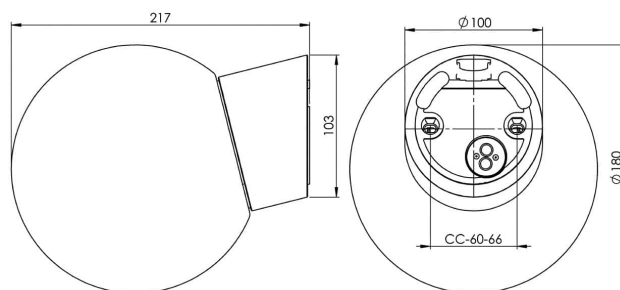

### Specifikation

Material	Porlän
Sockelfärg	Vit (NCS S 1000-N)
Glas	Klarglas
Glasgöngö (mm)	84,5 mm
Glaspackning	Silikon
Vikt	1,175 kg
Diameter (mm)	180
Höjd (mm)	222
Bestyckning	E27
Ljuskälla	E27, max 75W (ej inkl.)
Effekt	Max 75W
Märkspänning	230V
IP-klass	IP54
Isolationsklass	II
D-klass	Nej
IK-klass	IK02
Ta	-30 - +25
Monteringsätt	Vägg
CC-mått (mm)	60-66
Brytväggar	1 - kröver tötningssats
Kabelinföring	Botteninföring
Kabelgenomföring	Botteninföring
Kabelarea, max	Max 2 x 2,5 mm <sup>2</sup>
Överkoppling	Ja
Utönpöliggönde kabel	Ja
Anslutning	Polskruvar
Familj	Classic Glob
Design	Ifö Electric
Byggvarubedömd	Ja