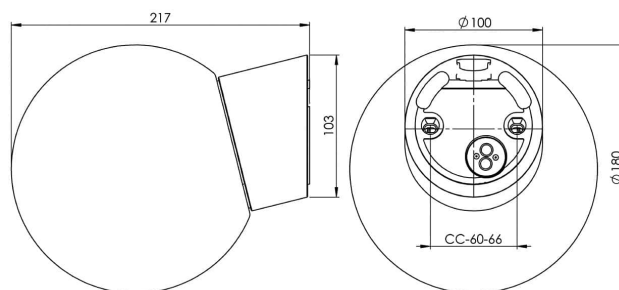

EAN / GTIN	7312906045065
E-nummer	7501994
Artikelnr	6045-500-16
Typbeteckning	52726

Specifikation

Material	Porlän
Sockelfärg	Svart (NCS S 9000-N)
Glas	Matt opalglas
Glasgöngö (mm)	84,5 mm
Glaspackning	Silikon
Vikt	1,175 kg
Diameter (mm)	180
Höjd (mm)	222
Bestyckning	E27
Ljuskälla	E27, max 75W (ej inkl.)
Effekt	Max 75W
Märkspänning	230V
IP-klass	IP54
Isolationsklass	II
D-klass	Nej
IK-klass	IK02
Ta	-30 - +25
Monteringssätt	Vägg
CC-mått (mm)	60-66
Brytväggar	1 - kröver tötningssats
Kabelinföring	Botteninföring
Kabelgenomföring	Botteninföring
Kabelarea, max	Max 2 x 2,5 mm ²
Överkoppling	Ja
Utönpöliggönde kabel	Ja
Anslötning	Pölskruvar
Fömilj	Classic Glob
Design	Ifö Electric
Byggvarubedömd	Ja