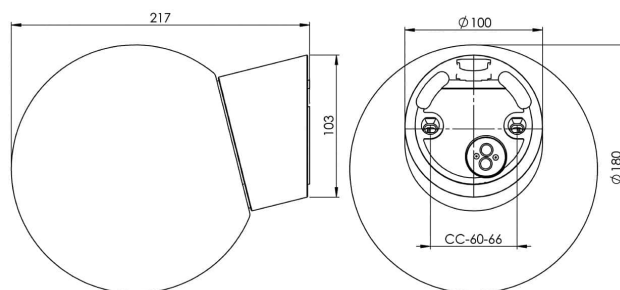

### Specifikation

Material	Porslin
Sockelfärg	Vit (NCS S 1000-N)
Glas	Matt opalglas
Glasgänga (mm)	84,5 mm
Glaspackning	Silikon
Vikt	1,175 kg
Diameter (mm)	180
Höjd (mm)	222
Bestyckning	E27
Ljuskälla	E27, max 75W (ej inkl.)
Effekt	Max 75W
Märkspänning	230V
IP-klass	IP54
Isolationsklass	II
D-klass	Nej
IK-klass	IK02
Ta	-30 - +25
Monteringssätt	Vägg
CC-mått (mm)	60-66
Brytväggar	1 - kräver tätningssats
Kabelinföring	Botteninföring
Kabelgenomföringar	Botteninföring
Kabelarea, max	Max 2 x 2,5 mm <sup>2</sup>
Överkoppling	Ja
Utänpåliggande kabel	Ja
Anslutning	Polskruvar
Familj	Classic Glob
Design	Ifö Electric
Byggvarubedömd	Ja