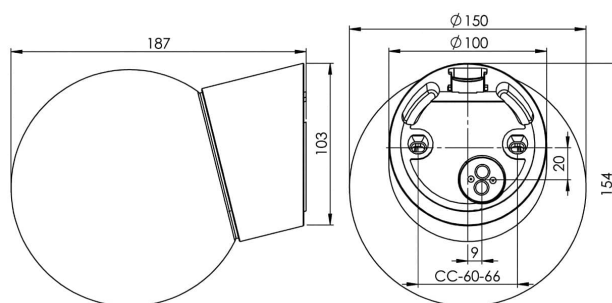

EAN / GTIN	7312906044815
E-nummer	7502733
Artikelnr	6044-840-16
Typbeteckning	52726/LED

Specifikation

Material	Porslin
Sockelfärg	Svart (NCS S 9000-N)
Glas	Blankt opalglas
Glasgänga (mm)	84,5 mm
Glaspackning	Silikon
Vikt	0,98 kg
Diameter (mm)	150
Höjd (mm)	193
Bestyckning	LED
Ljuskälla	LED-modul, 8W **
Effekt	8W
Lumen, ljuskälla	800lm
Armaturlumen	687
Färgtemperatur	3000K
MacAdam	3
Livslängd	L80/B10: 47 000 h
Ra	Min 90
Märkspänning	230V
Dimbar	Endast bakkant - Vi rekommenderar dimmers från ION, Schneider, Vadsbo och Niko
IP-klass	IP54
Isolationsklass	I
Energiklass	F
D-klass	Nej
IK-klass	IK02
Ta	-30 - +25
Monteringssätt	Vägg
CC-mått (mm)	60-66
Brytväggar	1 - kräver tätningssats
Kabelinföring	Botteninföring
Kabelgenomföringar	Botteninföring
Kabelarea, max	Max 3 x 2,5 mm ²
Överkoppling	Ja
Utanpåliggande kabel	Ja
Anslutning	Kopplingsplint
Familj	Classic Glob
Design	Ifö Electric
Byggvarubedömd	Ja

Reservdelar

Kupa Glob Ø 150 mm blank opal, Artikelnr: 1-6108
 Glaspackning silikon för gänga 84,5 mm, Artikelnr: 02786-9
 LED-modul 8W - 3000K, Artikelnr: 1-54057-930

** Använd endast dimmer med manuell bakkantsstyrning. Använd inte framkantsdimring eller automatisk inställning då detta kan förkorta livslängden på modulen.