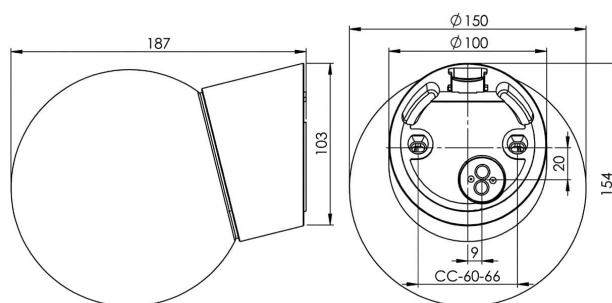

EAN / GTIN	7312906044808
E-nummer	7502732
Artikelnr	6044-840-10
Typbeteckning	52726/LED

Specifikation

Material	Porcelain
Sockelfärg	Vit (NCS S 1000-N)
Glas	Blankt opalglas
Glasgänga (mm)	84,5 mm
Glaspackning	Silikon
Vikt	0,98 kg
Diameter (mm)	150
Höjd (mm)	193
Bestyckning	LED
Ljuskälla	LED-modul, 8W **
Effekt	8W
Lumen, ljuskälla	800lm
Armaturlumen	687
Färgtemperatur	3000K
MacAdam	3
Livslängd	L80/B10: 47 000 h
Ra	Min 90
Märkspänning	230V
Dimbar	Endast bakkant - Vi rekommenderar dimmers från ION, Schneider, Vadsbo och Niko
IP-klass	IP54
Isolationsklass	I
Energiklass	F
D-klass	Nej
IK-klass	IK02
Ta	-30 - +25
Monteringssätt	Vägg
CC-mått (mm)	60-66
Brytvägg	1 - kräver tätningssats
Kabelinföring	Botteninföring
Kabelgenomföringar	Botteninföring
Kabelarea, max	Max 3 x 2,5 mm ²
Överkoppling	Ja
Utanpåliggande kabel	Ja
Anslutning	Kopplingsplint
Familj	Classic Glob
Design	Ifö Electric
Byggvarubedömd	Ja

Reservdelar

Kupa Glob Ø 150 mm blank opal, Artikelnr: 1-6108
 Glaspackning silikon för gänga 84,5 mm, Artikelnr: 02786-9
 LED-modul 8W - 3000K, Artikelnr: 1-54057-930

** Använd endast dimmer med manuell bakkantsstyrning. Använd inte framkantsdimring eller automatisk inställning då detta kan förkorta livslängden på modulen.