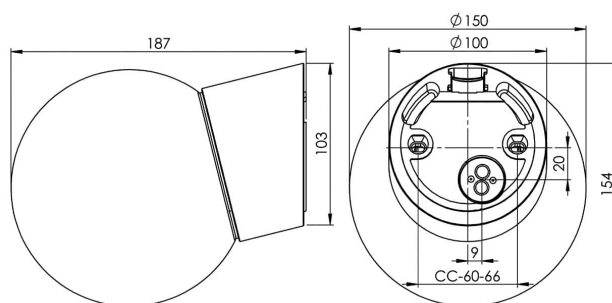

EAN / GTIN	7312906044822
E-nummer	7502734
Artikelnr	6044-800-10
Typbeteckning	52726/LED

Specifikation

Material	Porcelain
Sockelfärg	Vit (NCS S 1000-N)
Glas	Matt opalglas
Glasgänga (mm)	84,5 mm
Glaspackning	Silikon
Vikt	0,98 kg
Diameter (mm)	150
Höjd (mm)	193
Bestyckning	LED
Ljuskälla	LED-modul, 8W **
Effekt	8W
Lumen, ljuskälla	800lm
Armaturlumen	687
Färgtemperatur	3000K
MacAdam	3
Livslängd	L80/B10: 50 000 h
Ra	Min 90
Märkspänning	230V
Dimbar	Endast bakkant - Vi rekommenderar dimmers från ION, Schneider, Vadsbo och Niko
IP-klass	IP54
Isolationsklass	I
Energiklass	F
D-klass	Nej
IK-klass	IK02
Ta	-30 - +25
Monteringssätt	Vägg
CC-mått (mm)	60-66
Brytvägg	1 - kräver tätningssats
Kabelinföring	Botteninföring
Kabelgenomföringar	Botteninföring
Kabelarea, max	Max 3 x 2,5 mm ²
Överkoppling	Ja
Utanpåliggande kabel	Ja
Anslutning	Kopplingsplint
Familj	Classic Glob
Design	Ifö Electric
Byggvarubedömd	Ja