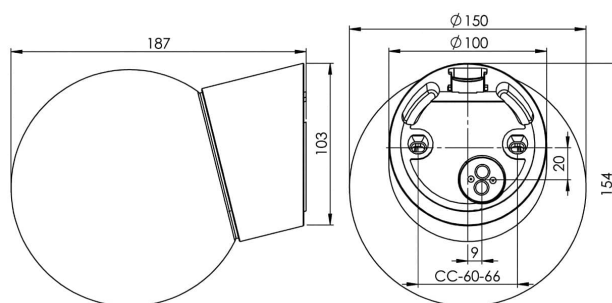

EAN / GTIN	7312906044464
E-nummer	7501986
Artikelnr	6044-540-16
Typbeteckning	52726

Specifikation

Material	Porcelain
Sockelfärg	Svart (NCS S 9000-N)
Glas	Blankt opalglas
Glasgänga (mm)	84,5 mm
Glaspackning	Silikon
Vikt	0,98 kg
Diameter (mm)	150
Höjd (mm)	193
Bestyckning	E27
Ljuskälla	E27, max 75W (ej inkl.)
Effekt	Max 75W
Märkspänning	230V
IP-klass	IP54
Isolationsklass	II
D-klass	Nej
IK-klass	IK02
Ta	-30 - +25
Monteringssätt	Vägg
CC-mått (mm)	60-66
Brytvägg	1 - kräver tätningssats
Kabelinföring	Botteninföring
Kabelgenomföringar	Botteninföring
Kabelarea, max	Max 2 x 2,5 mm ²
Överkoppling	Ja
Utänpliggande kabel	Ja
Anslutning	Polskruvar
Familj	Classic Glob
Design	Ifö Electric
Byggvarubedömd	Ja

Reservdelar

Kupa Glob Ø 150 mm blank opal, Artikelnr: 1-6108
Glaspackning silikon för gänga 84,5 mm, Artikelnr: 02786-9

Om armaturen modifieras skall Ifö Electric inte längre hållas ansvarig för säkerheten. Ansvarig för modifieringen skall då anses vara tillverkare. Vi reserverar oss för eventuella fel i texten samt förbehåller oss rätten till förändringar av de tekniska specifikationerna (utan föregående avisering).