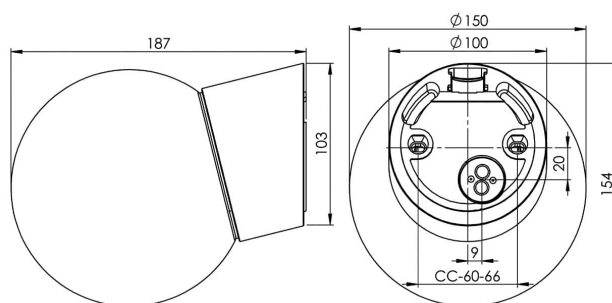

| | |
|---------------|---------------|
| EAN / GTIN | 7312906044464 |
| E-nummer | 7501986 |
| Artikelnr | 6044-540-16 |
| Typbeteckning | 52726 |

Specifikation

| | |
|---------------------|-----------------------------|
| Material | Porcelain |
| Sockelfärg | Svart (NCS S 9000-N) |
| Glas | Blankt opalglas |
| Glasgänga (mm) | 84,5 mm |
| Glaspackning | Silikon |
| Vikt | 0,98 kg |
| Diameter (mm) | 150 |
| Höjd (mm) | 193 |
| Bestyckning | E27 |
| Ljuskälla | E27, max 75W (ej inkl.) |
| Effekt | Max 75W |
| Märkspänning | 230V |
| IP-klass | IP54 |
| Isolationsklass | II |
| D-klass | Nej |
| IK-klass | IK02 |
| Ta | -30 - +25 |
| Monteringssätt | Vägg |
| CC-mått (mm) | 60-66 |
| Brytvägg | 1 - kräver tätningssats |
| Kabelinföring | Botteninföring |
| Kabelgenomföringar | Botteninföring |
| Kabelarea, max | Max 2 x 2,5 mm ² |
| Överkoppling | Ja |
| Utänpliggande kabel | Ja |
| Anslutning | Polskruvar |
| Familj | Classic Glob |
| Design | Ifö Electric |
| Byggvarubedömd | Ja |

Reservdelar

Kupa Glob Ø 150 mm blank opal, Artikelnr: 1-6108
Glaspackning silikon för gänga 84,5 mm, Artikelnr: 02786-9

Om armaturen modifieras skall Ifö Electric inte längre hållas ansvarig för säkerheten. Ansvarig för modifieringen skall då anses vara tillverkare. Vi reserverar oss för eventuella fel i texten samt förbehåller oss rätten till förändringar av de tekniska specifikationerna (utan föregående avisering).