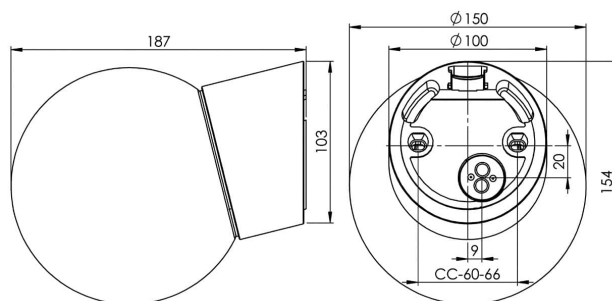

### Specifikation

Material	Porcelain
Sockelfärg	Vit (NCS S 1000-N)
Glas	Klarglas
Glasgänga (mm)	84,5 mm
Glaspackning	Silikon
Vikt	0,98 kg
Diameter (mm)	150
Höjd (mm)	193
Bestyckning	E27
Ljuskälla	E27, max 75W (ej inkl.)
Effekt	Max 75W
Märkspänning	230V
IP-klass	IP54
Isolationsklass	II
D-klass	Nej
IK-klass	IK02
Ta	-30 - +25
Monteringssätt	Vägg
CC-mått (mm)	60-66
Brytvägg	1 - kräver tätningssats
Kabelinföring	Botteninföring
Kabelgenomföringar	Botteninföring
Kabelarea, max	Max 2 x 2,5 mm <sup>2</sup>
Överkoppling	Ja
Utänpliggande kabel	Ja
Anslutning	Polskruvar
Familj	Classic Glob
Design	Ifö Electric
Byggvarubedömd	Ja

### Armaturspecifik information

Vinklad 14 grader.