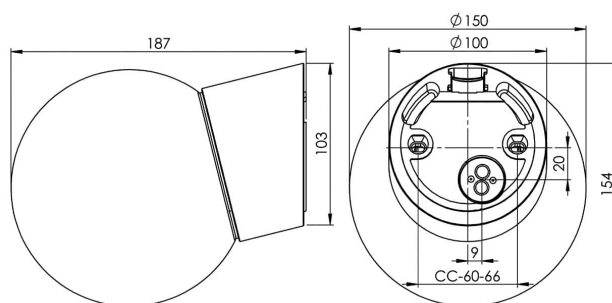

EAN / GTIN	7312906044068
E-nummer	7501992
Artikelnr	6044-500-16
Typbeteckning	52726

Specifikation

Material	Porcelain
Sockelfärg	Svart (NCS S 9000-N)
Glas	Matt opalglas
Glasgänga (mm)	84,5 mm
Glaspackning	Silikon
Vikt	0,98 kg
Diameter (mm)	150
Höjd (mm)	193
Bestyckning	E27
Ljuskälla	E27, max 75W (ej inkl.)
Effekt	Max 75W
Märkspänning	230V
IP-klass	IP54
Isolationsklass	II
D-klass	Nej
IK-klass	IK02
Ta	-30 - +25
Monteringssätt	Vägg
CC-mått (mm)	60-66
Brytväggar	1 - kräver tätningssats
Kabelinföring	Botteninföring
Kabelgenomföringar	Botteninföring
Kabelarea, max	Max 2 x 2,5 mm ²
Överkoppling	Ja
Utänpliggande kabel	Ja
Anslutning	Polskruvar
Familj	Classic Glob
Design	Ifö Electric
Byggvarubedömd	Ja