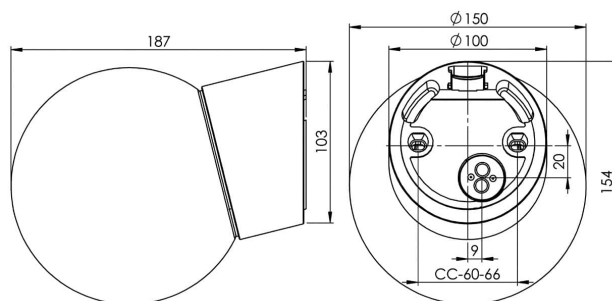

EAN / GTIN	7312906044068
E-nummer	7501992
Artikelnr	6044-500-16
Typbeteckning	52726

Specifikation

Material	Porlin
Sockelfärg	Svart (NCS S 9000-N)
Glas	Matt opalglas
Glasgänga (mm)	84,5 mm
Glaspackning	Silikon
Vikt	0,98 kg
Diameter (mm)	150
Höjd (mm)	193
Bestyckning	E27
Ljuskälla	E27, max 75W (ej inkl.)
Effekt	Max 75W
Märkspänning	230V
IP-klass	IP54
Isolationsklass	II
D-klass	Nej
IK-klass	IK02
Ta	-30 - +25
Monteringssätt	Vägg
CC-mått (mm)	60-66
Brytvägg	1 - kräver tätningssats
Kabelinföring	Botteninföring
Kabelgenomföringar	Botteninföring
Kabelarea, max	Max 2 x 2,5 mm ²
Överkoppling	Ja
Utänpliggande kabel	Ja
Anslutning	Polskruvar
Familj	Classic Glob
Design	Ifö Electric
Byggvarubedömd	Ja