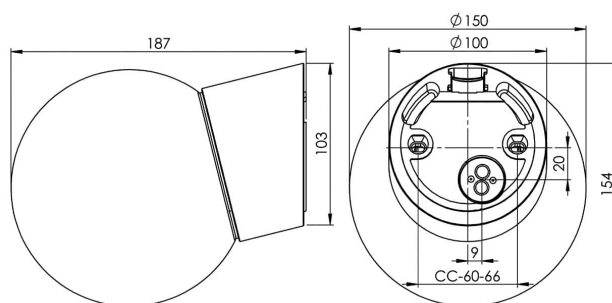

EAN / GTIN	7312906044006
E-nummer	7501991
Artikelnr	6044-500-10
Typbeteckning	52726

Specifikation

Material	Porcelain
Sockelfärg	Vit (NCS S 1000-N)
Glas	Matt opalglas
Glasgänga (mm)	84,5 mm
Glaspackning	Silikon
Vikt	0,98 kg
Diameter (mm)	150
Höjd (mm)	193
Bestyckning	E27
Ljuskälla	E27, max 75W (ej inkl.)
Effekt	Max 75W
Märkspänning	230V
IP-klass	IP54
Isolationsklass	II
D-klass	Nej
IK-klass	IK02
Ta	-30 - +25
Monteringssätt	Vägg
CC-mått (mm)	60-66
Brytvägg	1 - kräver tätningssats
Kabelinföring	Botteninföring
Kabelgenomföringar	Botteninföring
Kabelarea, max	Max 2 x 2,5 mm ²
Överkoppling	Ja
Utänpliggande kabel	Ja
Anslutning	Polskruvar
Familj	Classic Glob
Design	Ifö Electric
Byggvarubedömd	Ja