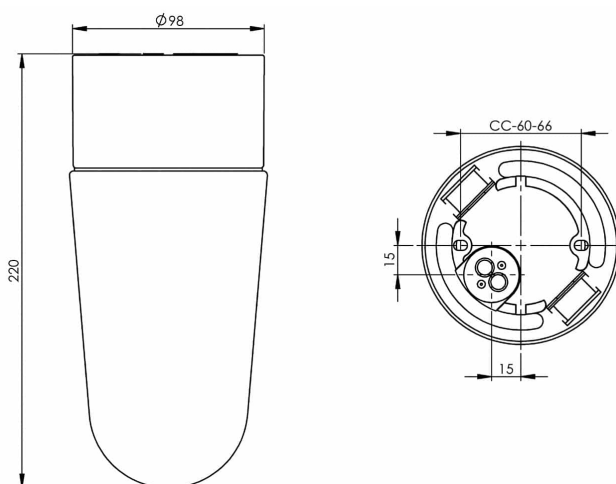

Specifikation

Material	Porslin
Sockelfärg	Svart (NCS S 9000-N)
Glas	Klarglas
Glasgänga (mm)	84,5 mm
Glaspackning	Silikon
Vikt	0,94 kg
Diameter (mm)	98
Höjd (mm)	220
Bestyckning	E27
Ljuskälla	E27, max 75W (ej inkl.)
Effekt	E27, max 75W (ej inkl.)
Märkspänning	230V
IP-klass	IP54
Isolationsklass	II
D-klass	Ja
IK-klass	IK02
Ta	-30 - +25
Monteringssätt	Tak/vägg
CC-mått (mm)	60-66
Brytväggar	2 - kräver tätningssats
Kabelinföring	Botteninföring
Kabelgenomföringar	Botteninföring
Kabelarea, max	Max 2 x 2,5 mm ²
Överkoppling	Ja
Utanpåliggande kabel	Ja
Anslutning	Polskruvar
Familj	Classic
Design	Ifö Electric
Byggvarubedömd	Nej