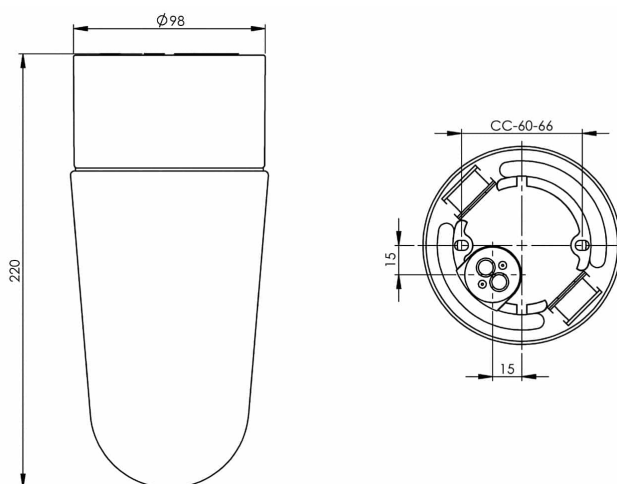

Specifikation

Material	Porslin
Sockelfärg	Vit (NCS S 1000-N)
Glas	Klarglas
Glasgänga (mm)	84,5 mm
Glaspackning	Silikon
Vikt	0,94 kg
Diameter (mm)	98
Höjd (mm)	220
Bestyckning	E27
Ljuskälla	E27, max 75W (ej inkl.)
Effekt	E27, max 75W (ej inkl.)
Märkspänning	230V
IP-klass	IP54
Isolationsklass	II
D-klass	Ja
IK-klass	IK02
Ta	-30 - +25
Monteringssätt	Tak/vägg
CC-mått (mm)	60-66
Brytväggar	2 - kräver tätningssats
Kabelinföring	Botteninföring
Kabelgenomföringar	Botteninföring
Kabelarea, max	Max 2 x 2,5 mm ²
Överkoppling	Ja
Utanpåliggande kabel	Ja
Anslutning	Polskruvar
Familj	Classic
Design	Ifö Electric
Byggvarubedömd	Nej