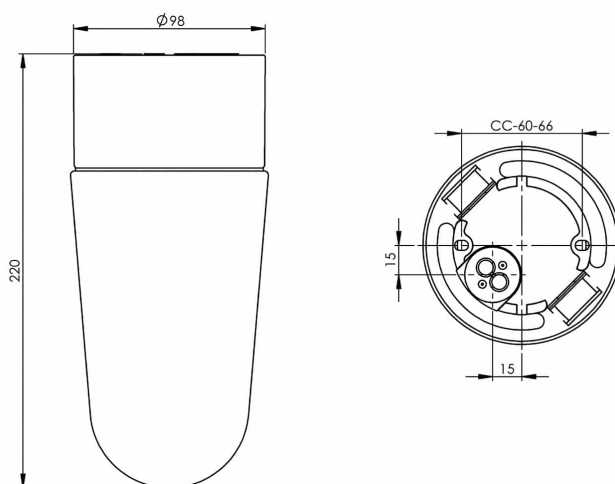

Specifikation

| | |
|----------------------|-----------------------------|
| Material | Porslin |
| Sockelfärg | Vit (NCS S 1000-N) |
| Glas | Klarglas |
| Glasgänga (mm) | 84,5 mm |
| Glaspackning | Silikon |
| Vikt | 0,94 kg |
| Diameter (mm) | 98 |
| Höjd (mm) | 220 |
| Bestyckning | E27 |
| Ljuskälla | E27, max 75W (ej inkl.) |
| Effekt | E27, max 75W (ej inkl.) |
| Märkspänning | 230V |
| IP-klass | IP54 |
| Isolationsklass | II |
| D-klass | Ja |
| IK-klass | IK02 |
| Ta | -30 - +25 |
| Monteringssätt | Tak/vägg |
| CC-mått (mm) | 60-66 |
| Brytväggar | 2 - kräver tätningssats |
| Kabelinföring | Botteninföring |
| Kabelgenomföringar | Botteninföring |
| Kabelarea, max | Max 2 x 2,5 mm ² |
| Överkoppling | Ja |
| Utanpåliggande kabel | Ja |
| Anslutning | Polskruvar |
| Familj | Classic |
| Design | Ifö Electric |
| Byggvarubedömd | Nej |