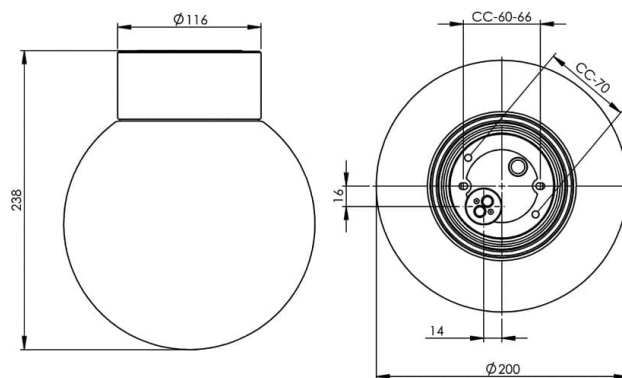

### Specifikation

Material	Porcelain
Sockelfärg	Svart (NCS S 9000-N)
Glas	Klarglas
Glasgänga (mm)	99 mm
Glaspackning	Silikon
Vikt	1,36 kg
Diameter (mm)	200
Höjd (mm)	238
Bestyckning	E27
Ljuskälla	E27, max 60W (ej inkl.)
Effekt	Max 60W
Märkspänning	230V
IP-klass	IP54
Isolationsklass	II
D-klass	Nej
IK-klass	IK02
Ta	-30 - +25
Monteringsätt	Tak/vägg
CC-mått (mm)	60-66, 70
Brytväggar	0
Kabelinföring	Botteninföring
Kabelgenomföringar	Botteninföring
Kabelarea, max	Max 2 x 2,5 mm <sup>2</sup>
Överkoppling	Ja
Utänpåliggande kabel	Nej
Anslutning	Polskruvar
Familj	Classic Glob
Design	Ifö Electric
Byggvarubedömd	Ja