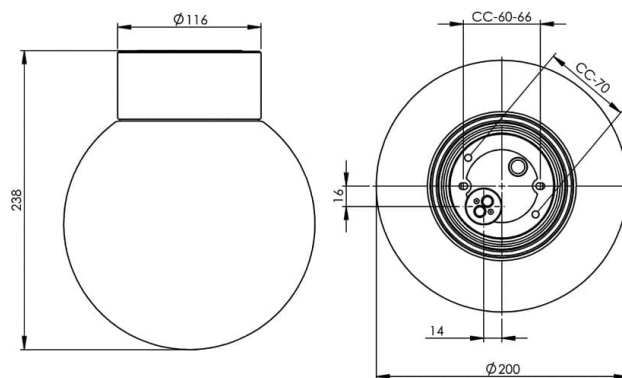

EAN / GTIN	7312906042163
E-nummer	7511431
Artikelnr	6042-500-16
Typbeteckning	52760

Specifikation

Material	Porlin
Sockelfärg	Svart (NCS S 9000-N)
Glas	Matt opalglas
Glasgänga (mm)	99 mm
Glaspackning	Silikon
Vikt	1,36 kg
Diameter (mm)	200
Höjd (mm)	238
Bestyckning	E27
Ljuskälla	E27, max 60W (ej inkl.)
Effekt	Max 60W
Märkspänning	230V
IP-klass	IP54
Isolationsklass	II
D-klass	Nej
IK-klass	IK02
Ta	-30 - +25
Monteringssätt	Tak/vägg
CC-mått (mm)	60-66, 70
Brytväggar	0
Kabelinföring	Botteninföring
Kabelgenomföringar	Botteninföring
Kabelarea, max	Max 2 x 2,5 mm ²
Överkoppling	Ja
Utänpåliggande kabel	Nej
Anslutning	Polskruvar
Familj	Classic Glob
Design	Ifö Electric
Byggvarubedömd	Ja