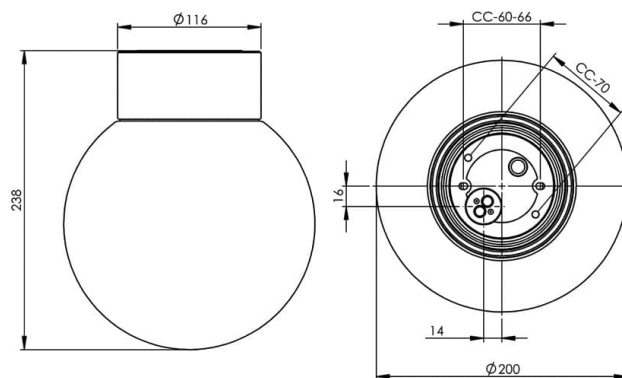

EAN / GTIN	7312906042101
E-nummer	7511430
Artikelnr	6042-500-10
Typbeteckning	52760

Specifikation

Material	Porlin
Sockelfärg	Vit (NCS S 1000-N)
Glas	Matt opalglas
Glasgänga (mm)	99 mm
Glaspackning	Silikon
Vikt	1,36 kg
Diameter (mm)	200
Höjd (mm)	238
Bestyckning	E27
Ljuskälla	E27, max 60W (ej inkl.)
Effekt	Max 60W
Märkspänning	230V
IP-klass	IP54
Isolationsklass	II
D-klass	Nej
IK-klass	IK02
Ta	-30 - +25
Monteringssätt	Tak/vägg
CC-mått (mm)	60-66, 70
Brytvägg	0
Kabelinföring	Botteninföring
Kabelgenomföringar	Botteninföring
Kabelarea, max	Max 2 x 2,5 mm ²
Överkoppling	Ja
Utänpåliggande kabel	Nej
Anslutning	Polskruvar
Familj	Classic Glob
Design	Ifö Electric
Byggvarubedömd	Ja

Reservdelar

Kupa Glob Ø 200 mm matt opal, Artikelnr: 1-6137-1
Glaspackning silikon för gänga 99 mm, Artikelnr: 03542

Om armaturen modifieras skall Ifö Electric inte längre hållas ansvarig för säkerheten. Ansvarig för modifieringen skall då anses vara tillverkare. Vi reserverar oss för eventuella fel i texten samt förbehåller oss rätten till förändringar av de tekniska specifikationerna (utan föregående avisering).