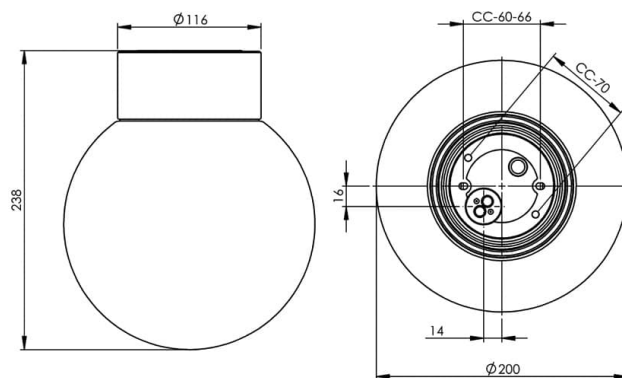

### Specifikation

Material	Porlin
Sockelfärg	Vit (NCS S 1000-N)
Glas	Matt opalglas
Glasgänga (mm)	99 mm
Glaspackning	Silikon
Vikt	1,36 kg
Diameter (mm)	200
Höjd (mm)	238
Bestyckning	E27
Ljuskälla	E27, max 60W (ej inkl.)
Effekt	Max 60W
Märkspänning	230V
IP-klass	IP54
Isolationsklass	II
D-klass	Nej
IK-klass	IK02
Ta	-30 - +25
Monteringssätt	Tak/vägg
CC-mått (mm)	60-66, 70
Brytväggar	0
Kabelinföring	Botteninföring
Kabelgenomföringar	Botteninföring
Kabelarea, max	Max 2 x 2,5 mm <sup>2</sup>
Överkoppling	Ja
Utänpåliggande kabel	Nej
Anslutning	Polskruvar
Familj	Classic Glob
Design	Ifö Electric
Byggvarubedömd	Ja