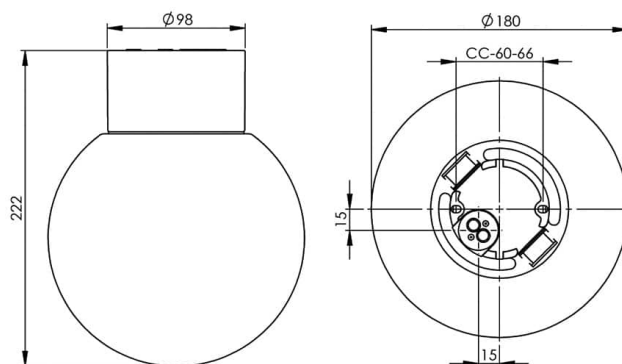

### Specifikation

Material	Porslin
Sockelfärg	Svart (NCS S 9000-N)
Glas	Blankt opalglas
Glasgänga (mm)	84,5 mm
Glaspackning	Silikon
Vikt	1,18 kg
Diameter (mm)	180
Höjd (mm)	222
Bestyckning	LED
Ljuskälla	LED-modul, 8W **
Effekt	8W
Lumen, ljuskälla	800lm
Armaturlumen	687
Färgtemperatur	3000K
MacAdam	3
Livslängd	L80/B10: 50 000 h
Ra	Min 90
Märkspänning	230V
Dimbar	
<b>Endast bakkant - Vi rekommenderar dimmers från ION, Schneider, Vadsbo och Niko</b>	
IP-klass	IP54
Isolationsklass	I
Energiklass	F
D-klass	Ja
IK-klass	IK02
Ta	-30 - +25
Monteringssätt	Tak/vägg
CC-mått (mm)	60-66
Brytvägg	2 - kräver tätningssats
Kabelinföring	Botteninföring
Kabelgenomföringar	Botteninföring
Kabelarea, max	Max 3 x 2,5 mm <sup>2</sup>
Överkoppling	Ja
Utanpåliggande kabel	Ja
Anslutning	Kopplingsplint
Familj	Classic Glob
Design	Ifö Electric
Byggvarubedömd	Ja