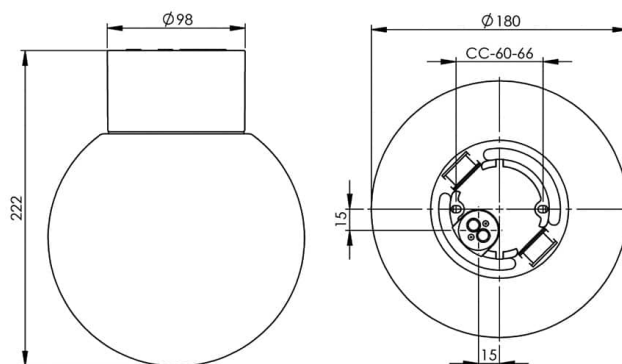

### Specifikation

Material	Porslin
Sockelfärg	Svart (NCS S 9000-N)
Glas	Blankt opalglas
Glasgänga (mm)	84,5 mm
Glaspackning	Silikon
Vikt	1,18 kg
Diameter (mm)	180
Höjd (mm)	222
Bestyckning	LED
Ljuskälla	LED-modul, 8W **
Effekt	8W
Lumen, ljuskälla	800lm
Armaturlumen	687
Färgtemperatur	3000K
MacAdam	3
Livslängd	L80/B10: 47 000 h
Ra	Min 90
Märkspänning	230V
Dimbar	
<b>Endast bakkant - Vi rekommenderar dimmers från ION, Schneider, Vadsbo och Niko</b>	
IP-klass	IP54
Isolationsklass	I
Energiklass	F
D-klass	Ja
IK-klass	IK02
Ta	-30 - +25
Monteringssätt	Tak/vägg
CC-mått (mm)	60-66
Brytvägg	2 - kräver tätningssats
Kabelinföring	Botteninföring
Kabelgenomföringar	Botteninföring
Kabelarea, max	Max 3 x 2,5 mm <sup>2</sup>
Överkoppling	Ja
Utanpåliggande kabel	Ja
Anslutning	Kopplingsplint
Familj	Classic Glob
Design	Ifö Electric
Byggvarubedömd	Ja