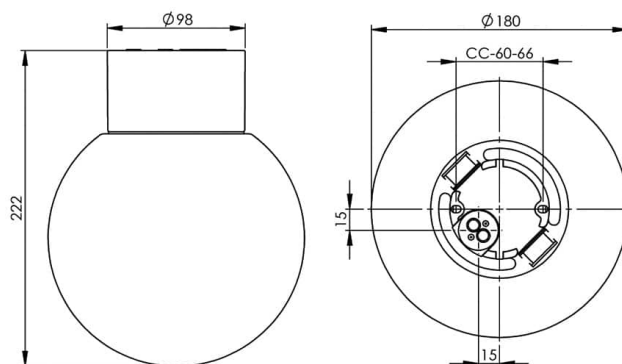

### Specifikation

Material	Porslin
Sockelfärg	Vit (NCS S 1000-N)
Glas	Blankt opalglas
Glasgänga (mm)	84,5 mm
Glaspackning	Silikon
Vikt	1,18 kg
Diameter (mm)	180
Höjd (mm)	222
Bestyckning	LED
Ljuskälla	LED-modul, 8W **
Effekt	8W
Lumen, ljuskälla	800lm
Armaturlumen	687
Färgtemperatur	3000K
MacAdam	3
Livslängd	L80/B10: 50 000 h
Ra	Min 90
Märkspänning	230V
Dimbar	
<b>Endast bakkant - Vi rekommenderar dimmers från ION, Schneider, Vadsbo och Niko</b>	
IP-klass	IP54
Isolationsklass	I
Energiklass	F
D-klass	Ja
IK-klass	IK02
Ta	-30 - +25
Monteringssätt	Tak/vägg
CC-mått (mm)	60-66
Brytvägg	2 - kräver tätningssats
Kabelinföring	Botteninföring
Kabelgenomföringar	Botteninföring
Kabelarea, max	Max 3 x 2,5 mm <sup>2</sup>
Överkoppling	Ja
Utanpåliggande kabel	Ja
Anslutning	Kopplingsplint
Familj	Classic Glob
Design	Ifö Electric
Byggvarubedömd	Ja