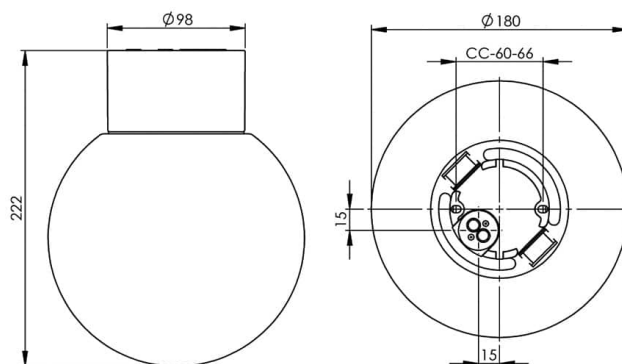

### Specifikation

Material	Porlin
Sockelfärg	Svart (NCS S 9000-N)
Glas	Matt opalglas
Glasgänga (mm)	84,5 mm
Glaspackning	Silikon
Vikt	1,18 kg
Diameter (mm)	180
Höjd (mm)	222
Bestyckning	LED
Ljuskälla	LED-modul, 8W **
Effekt	8W
Lumen, ljuskälla	800lm
Armaturlumen	687
Färgtemperatur	3000K
MacAdam	3
Livslängd	L80/B10: 47 000 h
Ra	Min 90
Märkspänning	230V
Dimbar	Fasdimmer (bakkant)
IP-klass	IP54
Isolationsklass	I
Energiklass	F
D-klass	Ja
IK-klass	IK02
Ta	-30 - +25
Monteringsätt	Tak/vägg
CC-mått (mm)	60-66
Brytvägg	2 - kräver tätningssats
Kabelinföring	Botteninföring
Kabelgenomföringar	Botteninföring
Kabelarea, max	Max 3 x 2,5 mm <sup>2</sup>
Överkoppling	Ja
Utänpåliggande kabel	Ja
Anslutning	Kopplingsplint
Familj	Classic Glob
Design	Ifö Electric
Byggvarubedömd	Ja