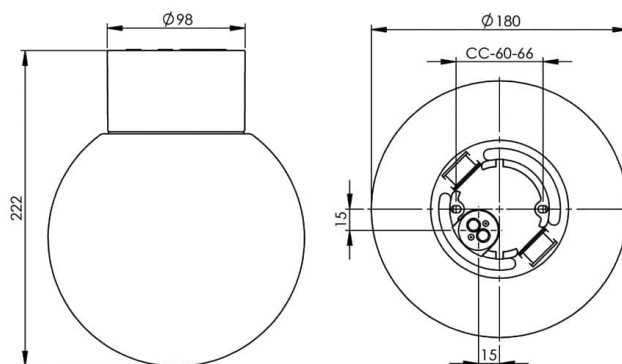

EAN / GTIN	7312906041821
E-nummer	7502738
Artikelnr	6041-800-10
Typbeteckning	52721-2/LED

Specifikation

Material	Porlin
Sockelfärg	Vit (NCS S 1000-N)
Glas	Matt opalglas
Glasgänga (mm)	84,5 mm
Glaspackning	Silikon
Vikt	1,18 kg
Diameter (mm)	180
Höjd (mm)	222
Bestyckning	LED
Ljuskälla	LED-modul, 8W **
Effekt	8W
Lumen, ljuskälla	800lm
Armaturlumen	687
Färgtemperatur	3000K
MacAdam	3
Livslängd	L80/B10: 47 000 h
Ra	Min 90
Märkspänning	230V
Dimbar	Fasdimmer (bakkant)
IP-klass	IP54
Isolationsklass	I
Energiklass	F
D-klass	Ja
IK-klass	IK02
Ta	-30 - +25
Monteringsätt	Tak/vägg
CC-mått (mm)	60-66
Brytvägg	2 - kräver tätningssats
Kabelinföring	Botteninföring
Kabelgenomföringar	Botteninföring
Kabelarea, max	Max 3 x 2,5 mm ²
Överkoppling	Ja
Utänpåliggande kabel	Ja
Anslutning	Kopplingsplint
Familj	Classic Glob
Design	Ifö Electric
Byggvarubedömd	Ja